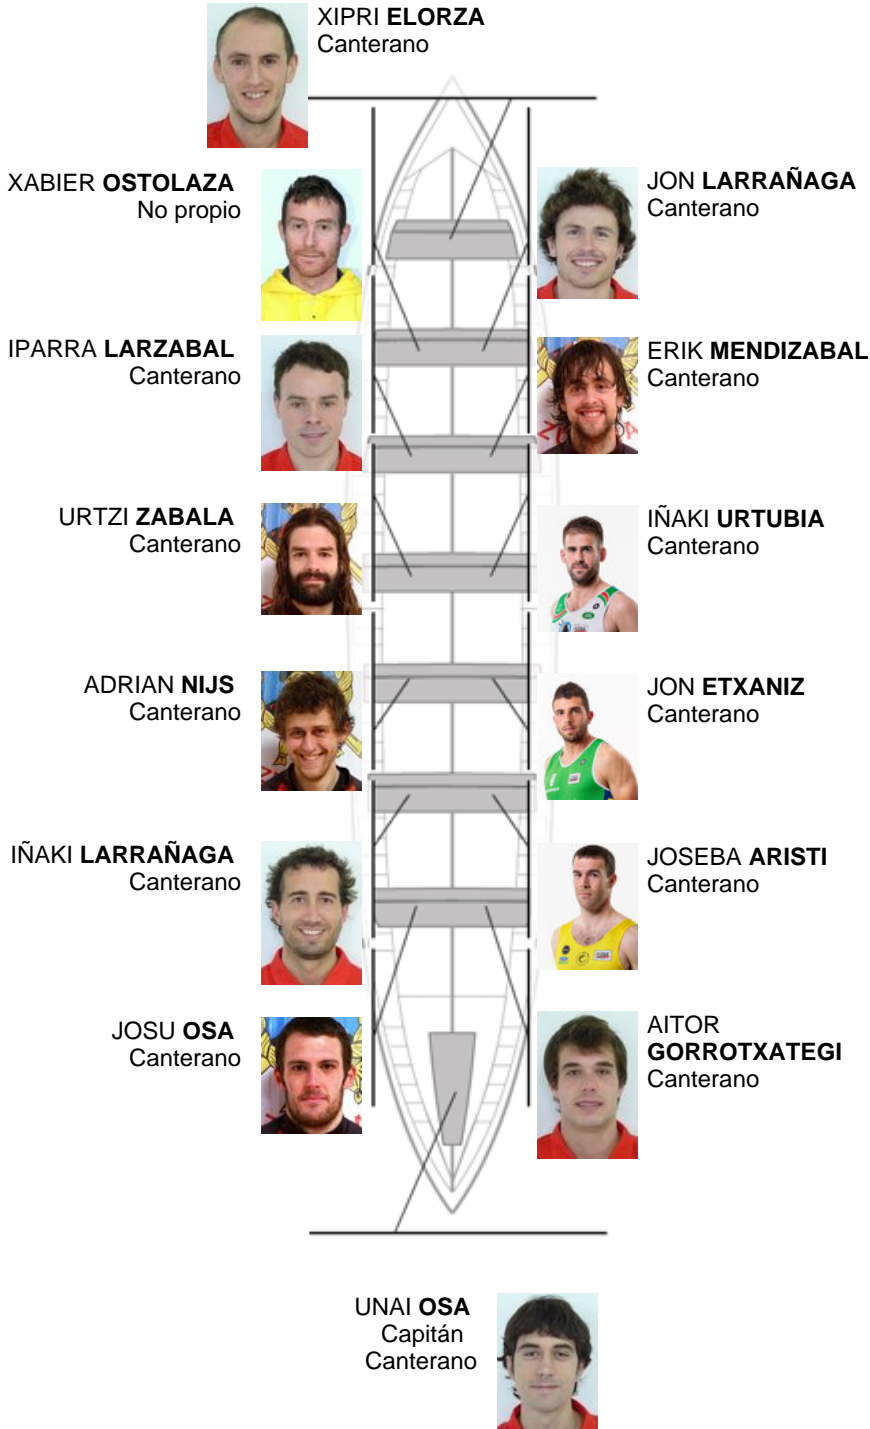

	Club	Tempo	A favor	%	Puntos
3	ZUMAIA	20:08,68	00:11.74	100.98%	2

Adestrador  
PATXI  
FRANCES

Delegado  
JOSEBA  
URBIETA

Firma e sello

**Suplentes**

Retróiro  
IÑAKI  
ARISTI  
Canterano

Canteirás:13  
Propios:  
Non propio: 1