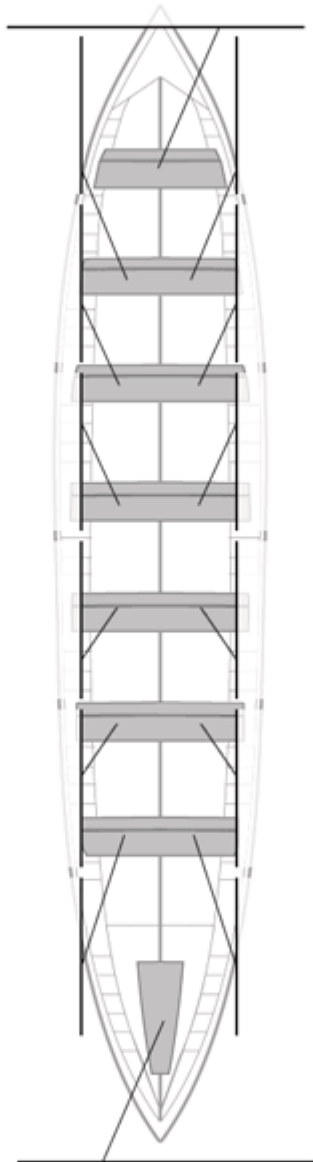

2006-07-15 / Plentziako XVIII. Ikurriña - Puntuagarria

	Kluba	Denbora	Alde	%	Puntuak
6	LAREDO	20:16,40	00:23,28	101.95%	7

Image not found or type unknown  
Entrenatzailea

Image not found or type unknown  
Ordezkarria

Firma y sello

**Ordezkarriak**

**Harrobikoak:**

**Berezkoak:**

**Ez berezkoak:**