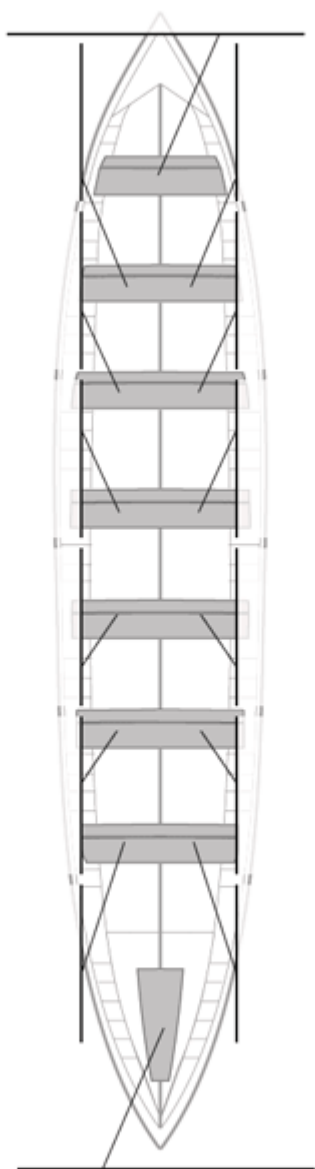

	Kluba	Denbora	Alde	%	Puntuak
7	LAREDO	20:31,13	00:25,32	102.10%	6

Image not found or type unknown

Entrenatzailea

Image not found or type unknown

Ordezkarria

Firma y sello

Ordezkarriak

Harrobikoak: