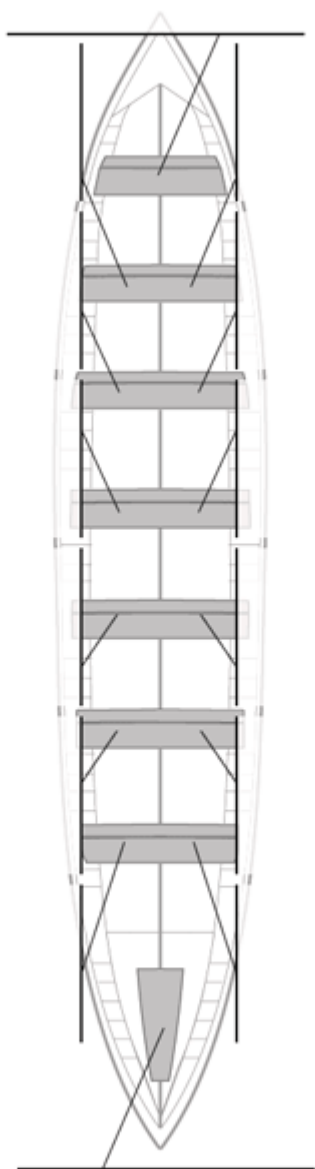

	Kluba	Denbora	Alde	%	Puntuak
8	LAREDO	20:47,77	00:30,76	102.53%	5

Image not found or type unknown

Entrenatzailea

Image not found or type unknown

Ordezkarria

Firma y sello

Ordezkarriak

Harrobikoak: