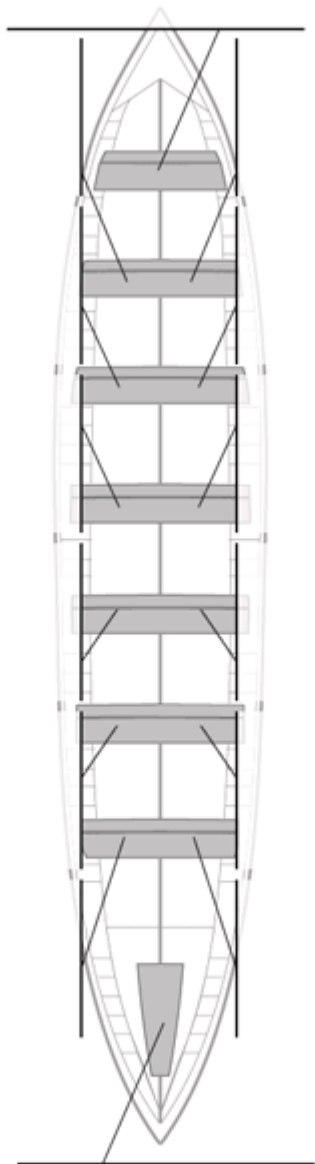

26-07-2008 / VI Bandeira Pereira - Puntuable

	Club	Tempo	A favor	%	Puntos
12	LAREDO	21:34,25	01:31,18	107.58%	1

Image not found or type unknown

Adestrador

Image not found or type unknown

Delegado

Firma e sello

Suplentes

Canteiráns:

Propios:

Non propio: