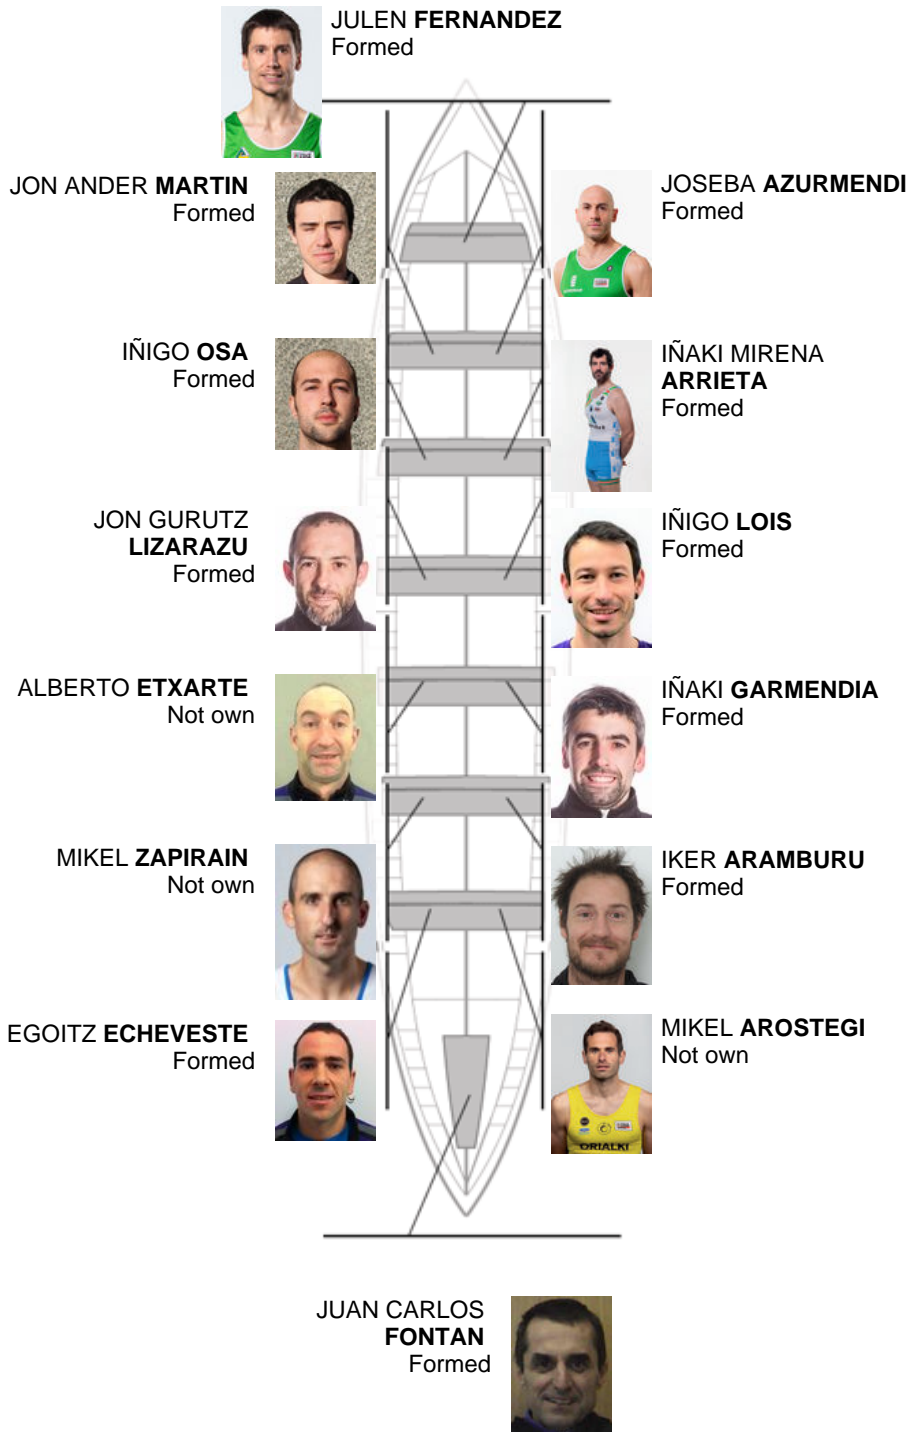

09-17-2011 / Bermeo Hiriko XXIX. Ikurriña - Scoring

	Club	Time	Dif.	%	Points
8	SAN PEDRO - HARRI	21:23,96	00:59.86	104.89%	5

Coach
GABI
LARRINAGA

Delegate
JOSE MANUEL
OYARBIDE

Firma y sello

Subtitutes

Rower
~~ALBERTO ETXARTE~~
~~ALBERTO ETXARTE~~
MAYOZ
Not own