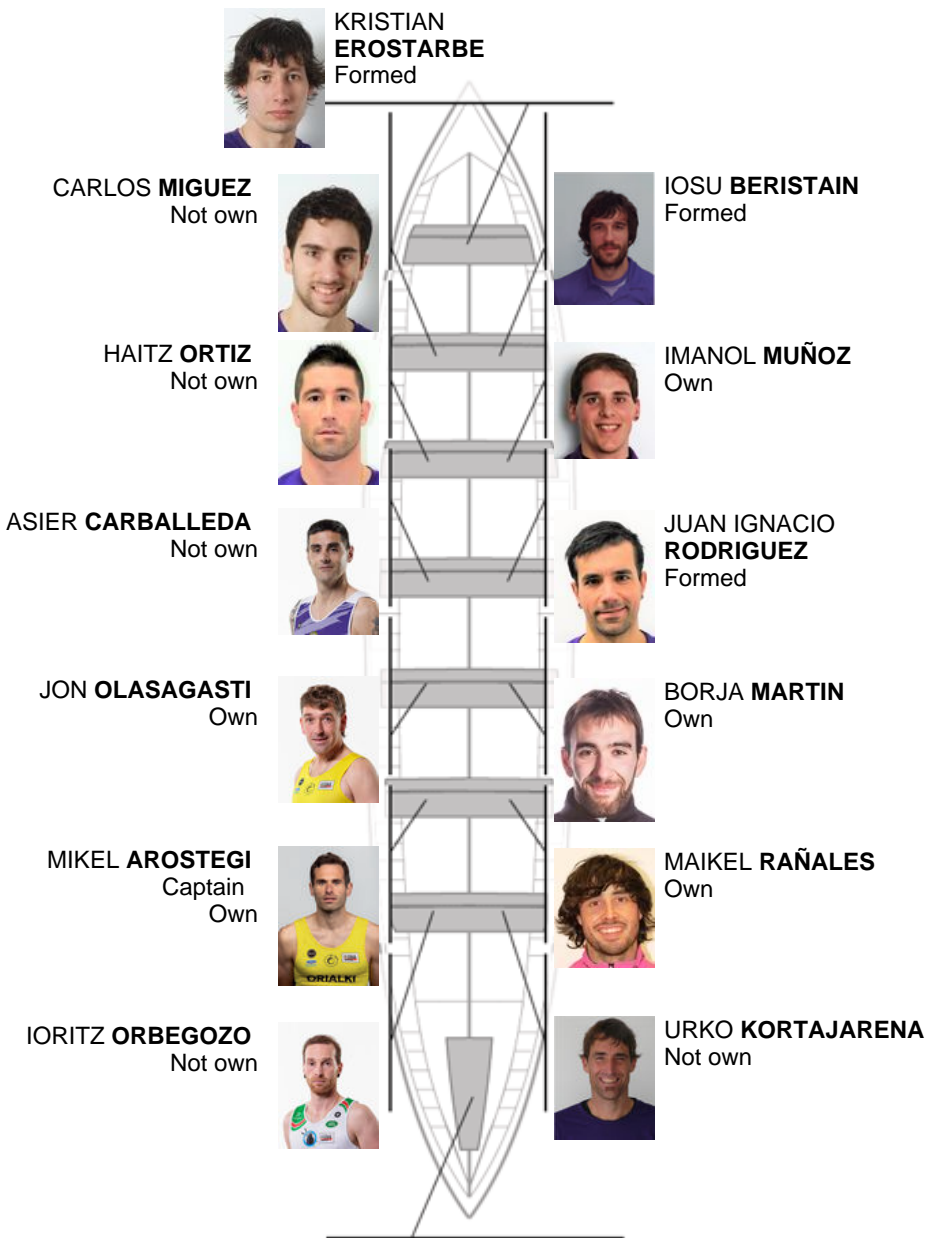

07-10-2016 / V Bandera Eusko Label - Scoring

	Club	Time	Dif.	%	Points
11	SAN PEDRO - HARRI	20:38,96	00:38.70	103.22%	2

Coach
MIKEL
AROSTEGI

Delegate
JOSE MANUEL
OYARBIDE

Firma y sello

Subtitutes

Rower
IANZURTO
IÑURRI
Formed