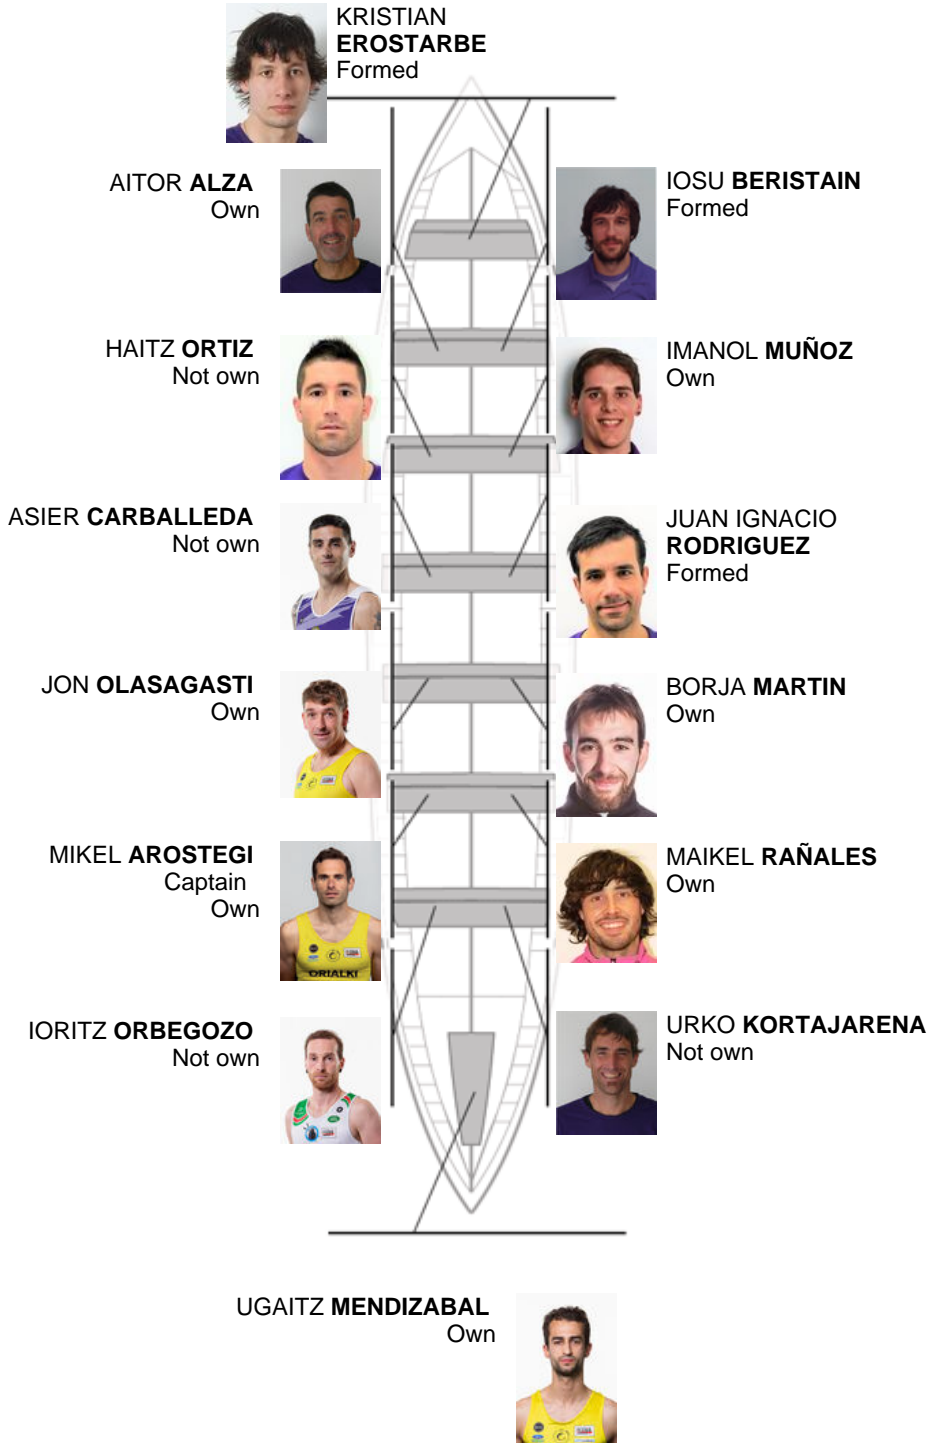

08-13-2016 / Zarauzko XXXIX. Estropadak J1 - Scoring

	Club	Time	Dif.	%	Points
7	SAN PEDRO - HARRI	20:15,34	00:47.84	104.09%	6

Coach
MIKEL
AROSTEGI

Delegate
JOSE MANUEL
OYARBIDE

Firma y sello

Subtitutes

Rower
~~ABARRETO~~
~~MIKEL AROSTEGI~~
IÑURRI AROSTEGI
Notmed