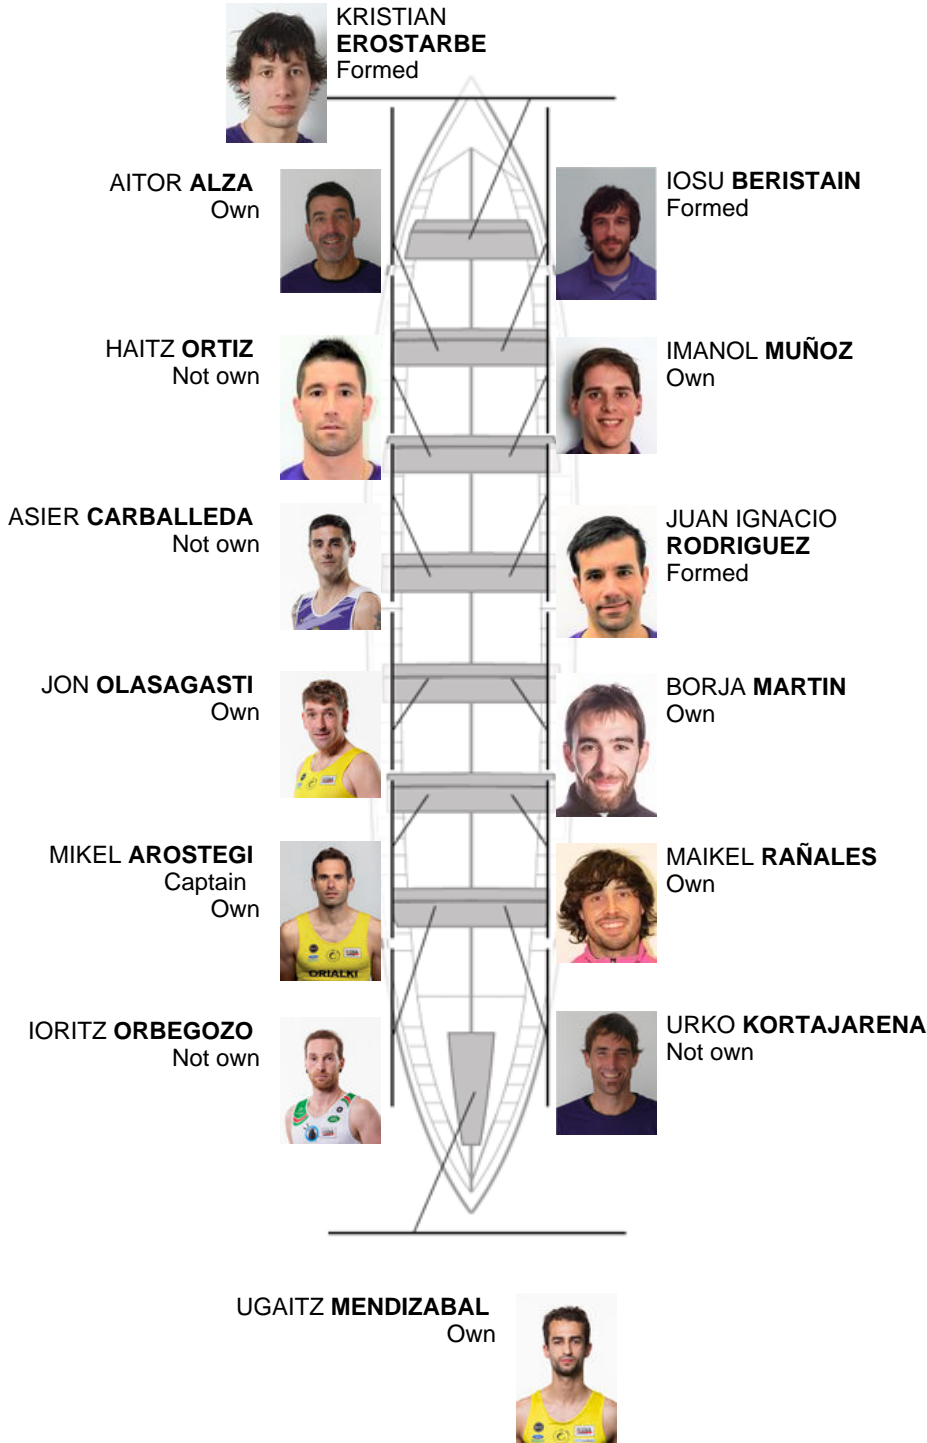

08-14-2016 / Zarauzko XXXIX. Estropadak J2 - Scoring

	Club	Time	Dif.	%	Points
8	SAN PEDRO - HARRI	20:25,48	00:34.75	102.91%	5

Coach
MIKEL
AROSTEGI

Delegate
JOSE MANUEL
OYARBIDE

Firma y sello

Subtitutes

Rower
~~ERRETXE~~
~~MIKEL AROSTEGI~~
IÑAKI AROSTEGI
Rowmed