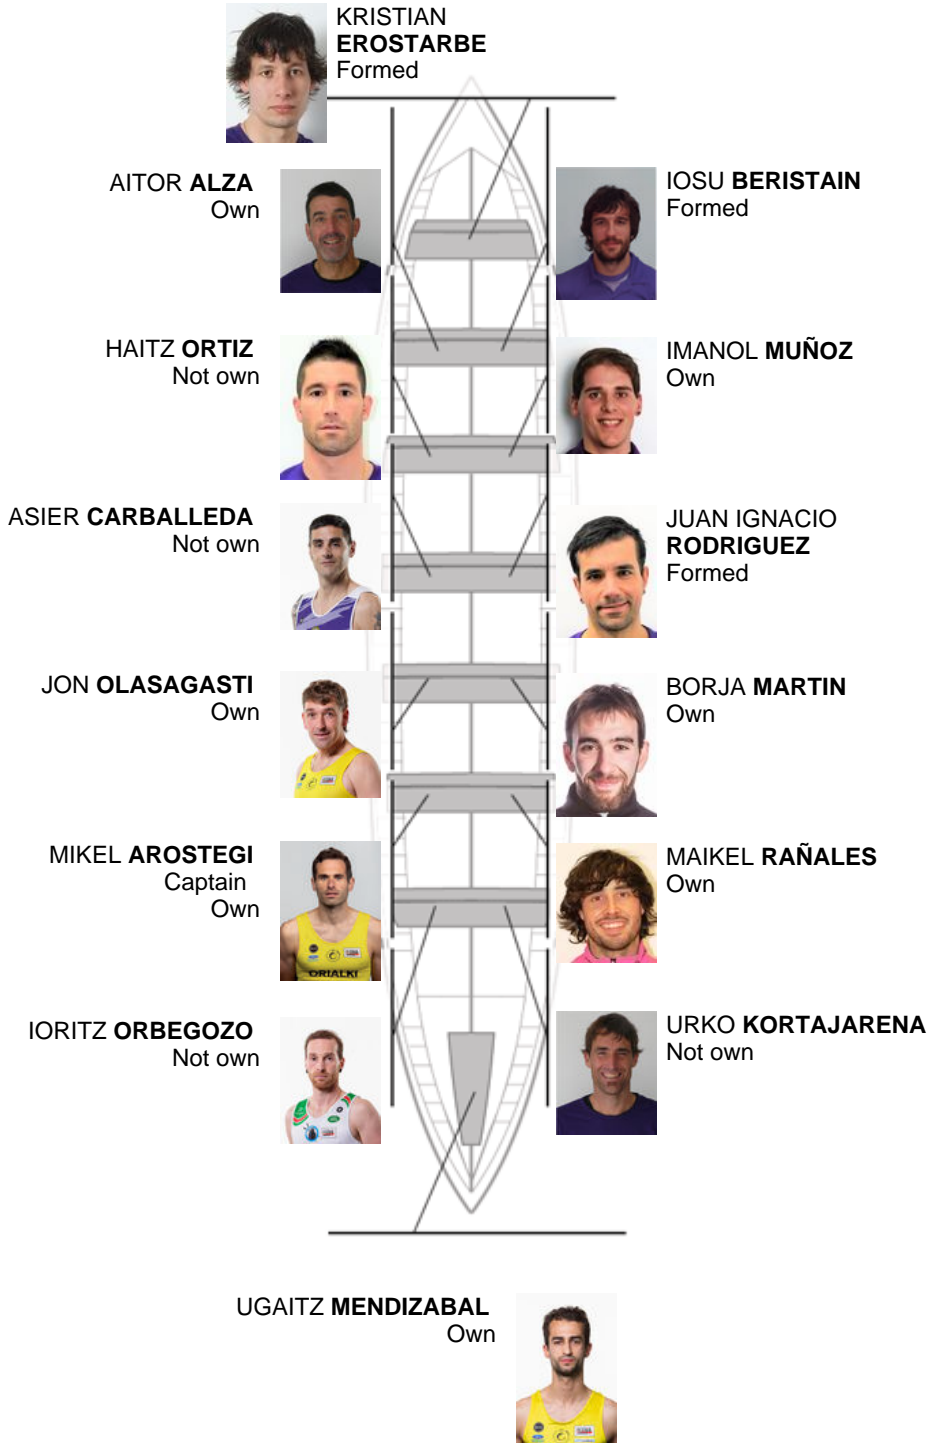

	Club	Time	Dif.	%	Points
7	SAN PEDRO - HARRI	20:43,58	00:47.66	103.98%	6

Coach
MIKEL
AROSTEGI

Delegate
JOSE MANUEL
OYARBIDE

Firma y sello

Subtitutes

Rower
~~ERNESTO~~
~~MIKEL AROSTEGI~~
IÑAKI OYARBIDE
Notmed