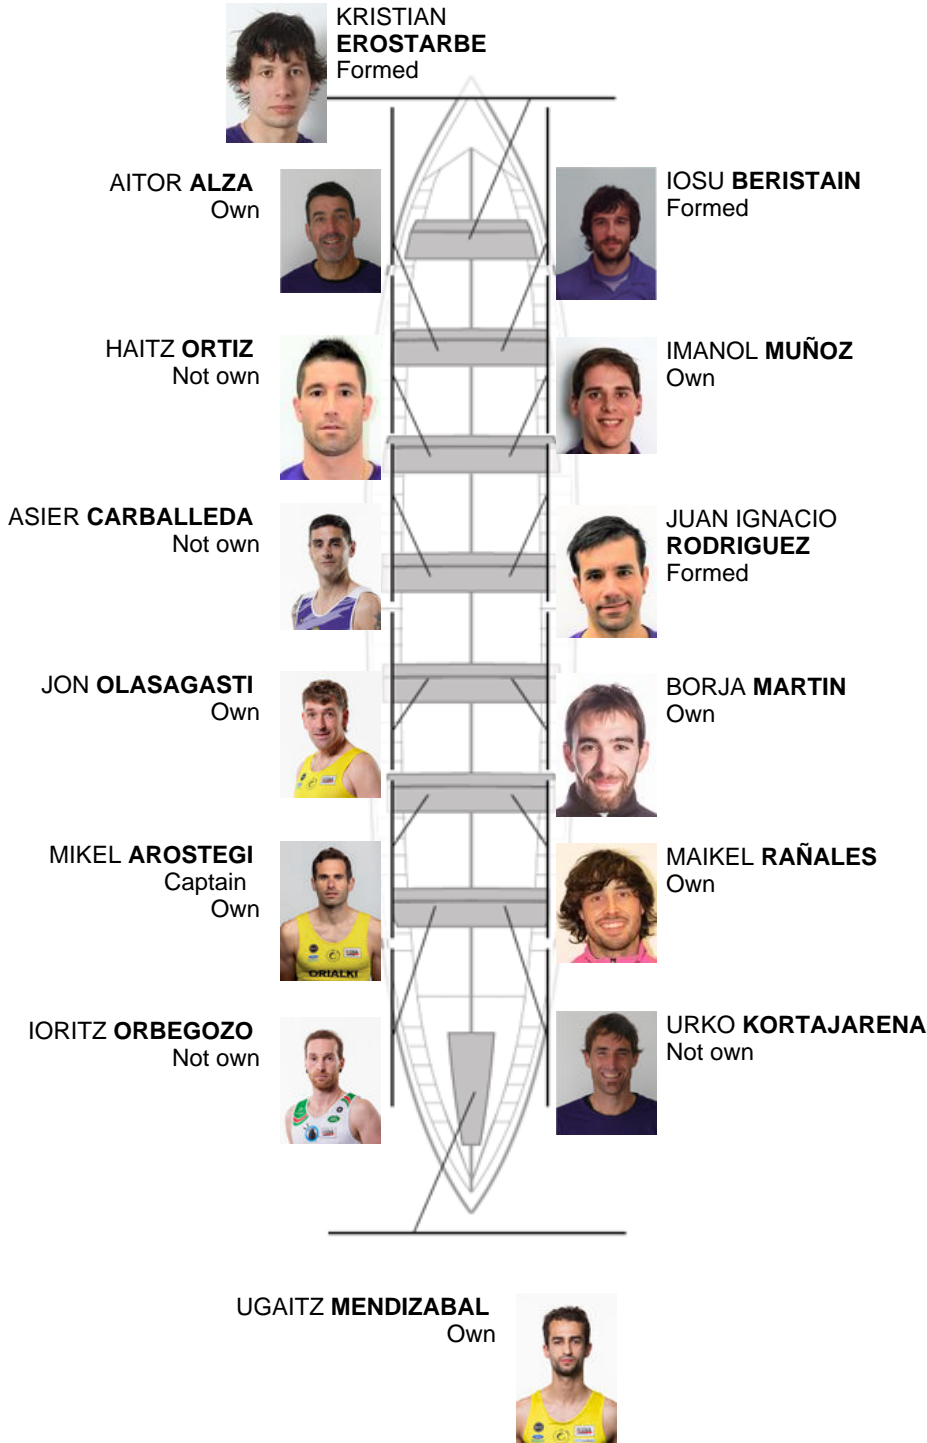

08-28-2016 / XXXV Bandera Noble Villa de Portugalete - Scoring

	Club	Time	Dif.	%	Points
6	SAN PEDRO - HARRI	19:45,06	00:24.84	102.14%	7

Coach
MIKEL
AROSTEGI

Delegate
JOSE MANUEL
OYARBIDE

Firma y sello

Subtitutes

Rower
~~ABARRETO~~
~~MIKEL AROSTEGI~~
IÑAKI AROSTEGI
Notmed

Formed:3
Own: 7
Not own: 4