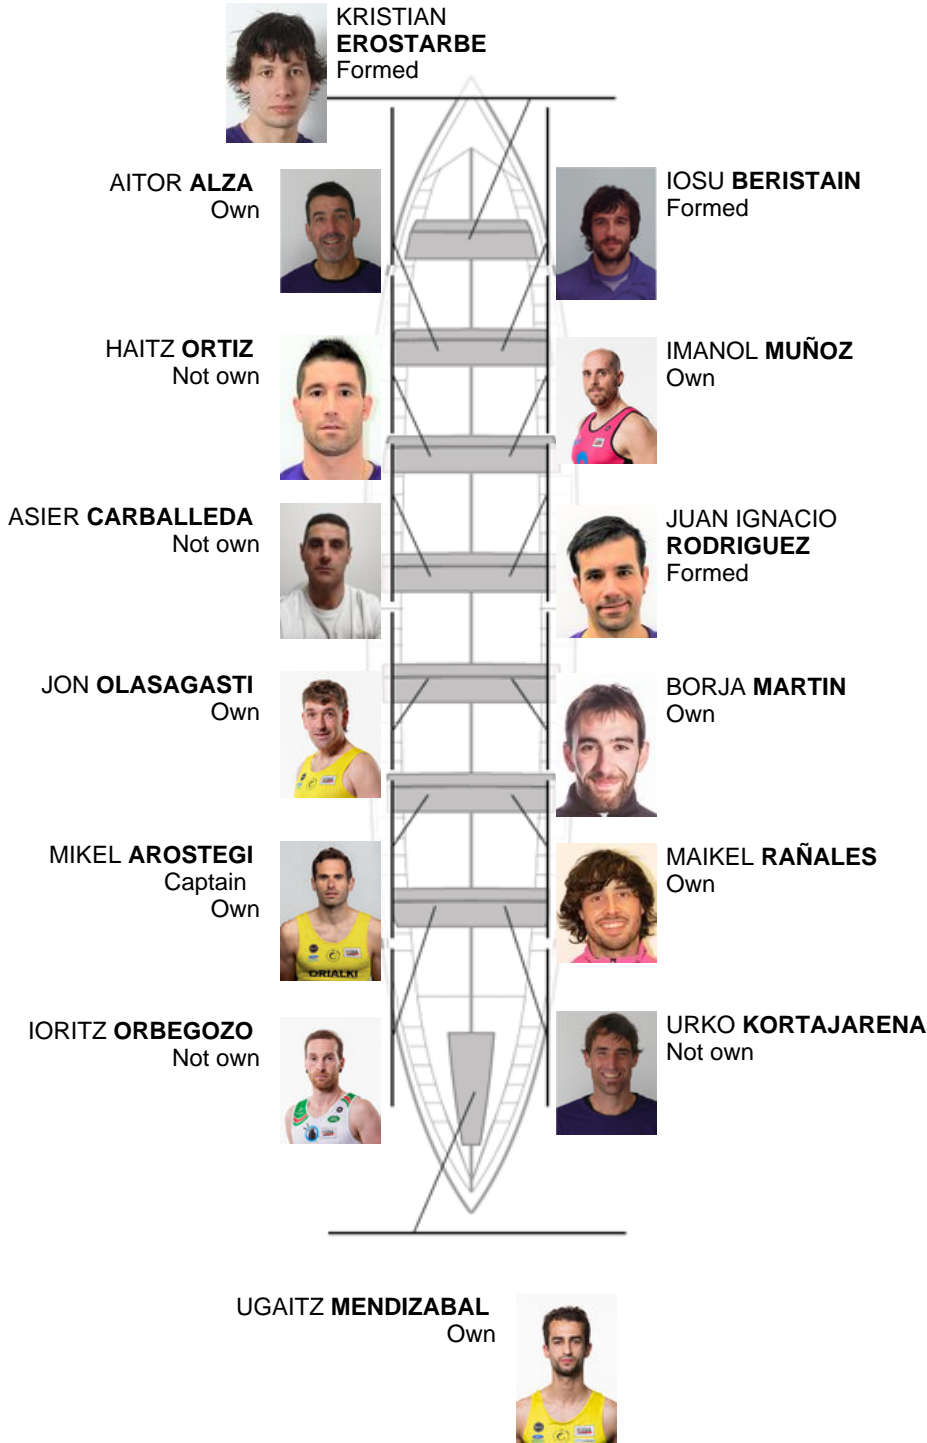

08-28-2016 / XXXV Bandera Noble Villa de Portugalete - Scoring

	Club	Time	Dif.	%	Points
6	SAN PEDRO - HARRI	19:45,06	00:24.84	102.14%	7

Coach
MIKEL
AROSTEGI

Delegate
JOSE MANUEL
OYARBIDE

Firma y sello

Subtitutes

Rower
~~ABARRETO~~
~~MIKEL AROSTEGI~~
IÑAKI AROSTEGI
Rowmed

Formed:3
Own: 7
Not own: 4