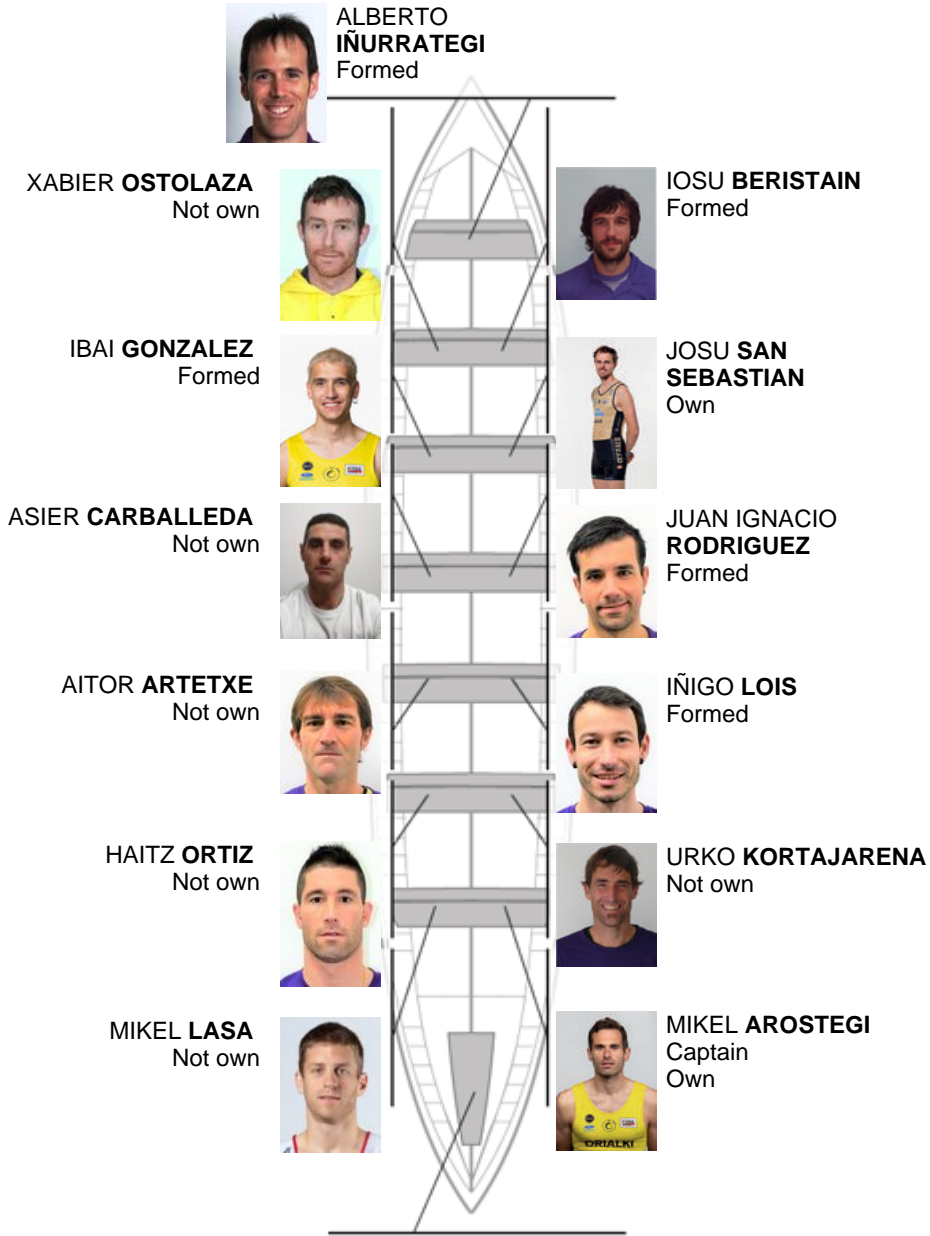

	Club	Time	Dif.	%	Points
9	SAN PEDRO - HARRI	20:05,74	00:33.54	102.86%	4

Coach  
MIKEL  
AROSTEGI

Delegate  
JOSE MANUEL  
OYARBIDE

Firma y sello

**Subtitutes**

Rower  
~~MIKEL~~  
~~AROSTEGI~~  
Not used

UGAITZ MENDIZABAL Own

**Formed:5**  
**Own: 3**  
**Not own: 6**