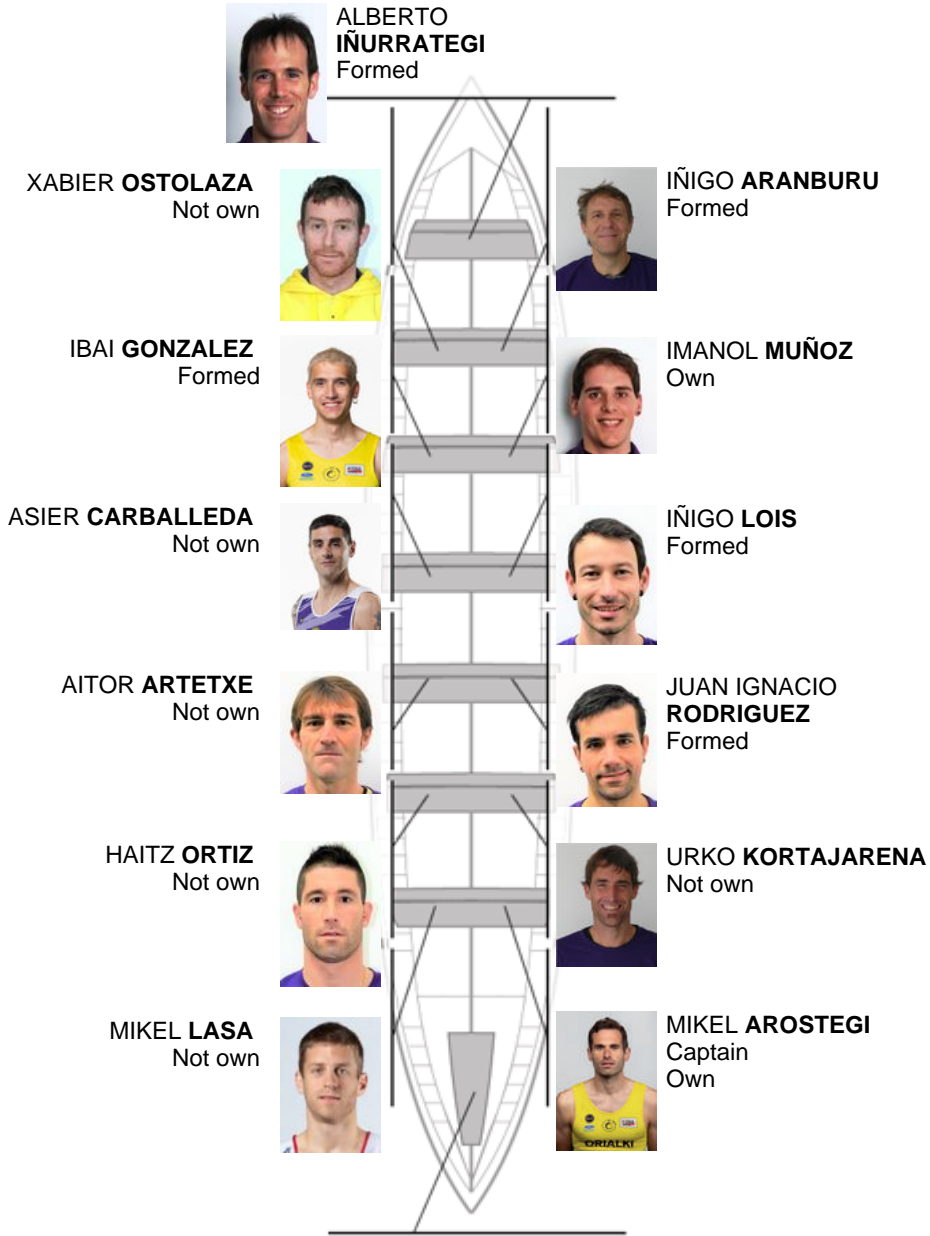

	Club	Time	Dif.	%	Points
8	SAN PEDRO - HARRI	20:19,10	00:30.00	102.52%	5

Coach
MIKEL
AROSTEGI

Delegate
JOSE MANUEL
OYARBIDE

Firma y sello

Subtitutes

Rower
~~ALBERTO IÑURRATEGI~~
~~IBAI GONZALEZ~~
SEBASTIAN
~~MIKEL AROSTEGI~~
Own