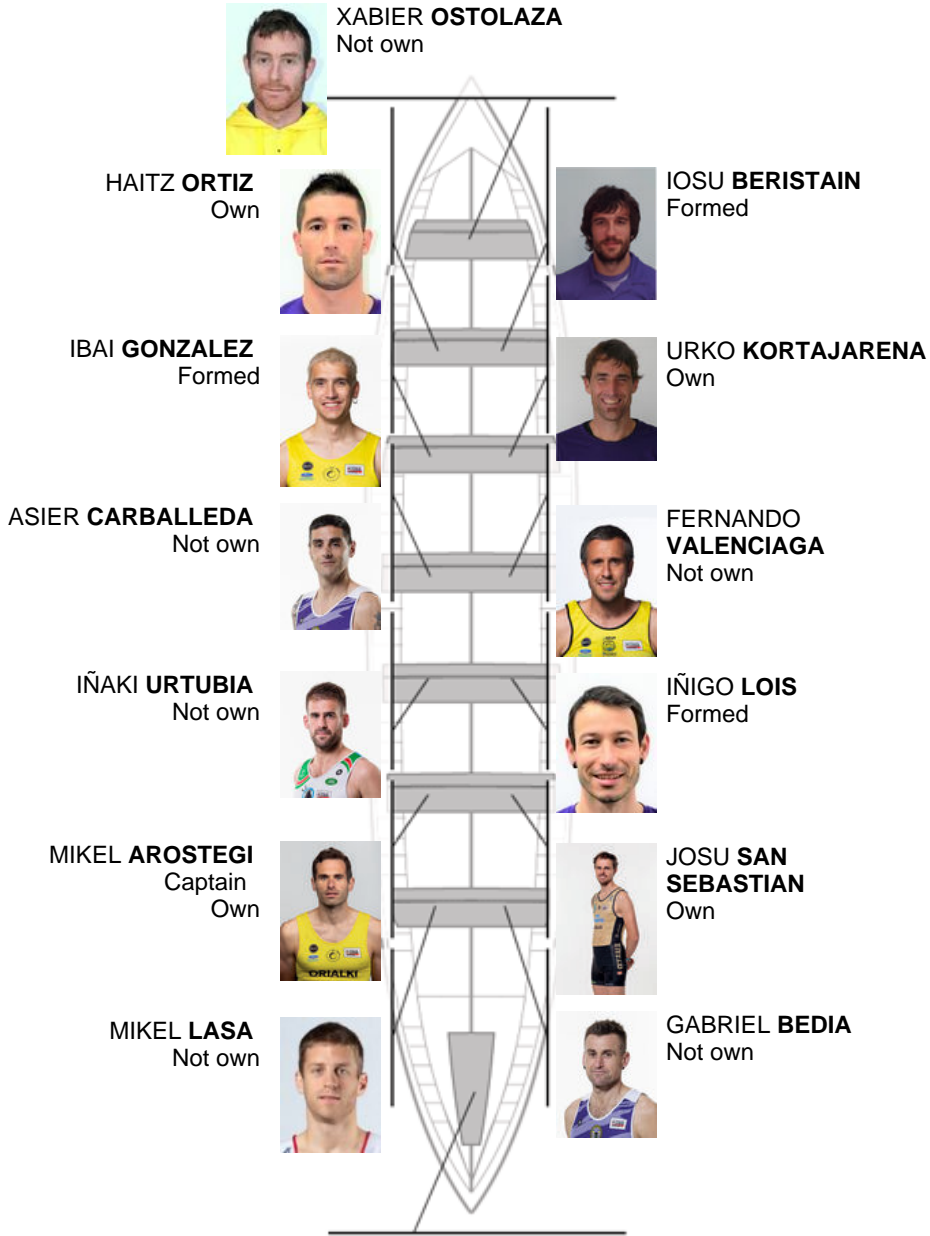

08-18-2018 / XLI Zarauzko Estropadak (J1) - Scoring

	Club	Time	Dif.	%	Points
9	SAN PEDRO - HARRI	20:41,46	00:42.94	103.58%	4

Coach
MIKEL
AROSTEGI

Delegate
JOSE MANUEL
OYARBIDE

Firma y sello

Subtitutes

Rower
~~MIKEL AROSTEGI~~
~~MIKEL AROSTEGI~~
~~MIKEL AROSTEGI~~
IÑIGO GONZALEZ
Not own