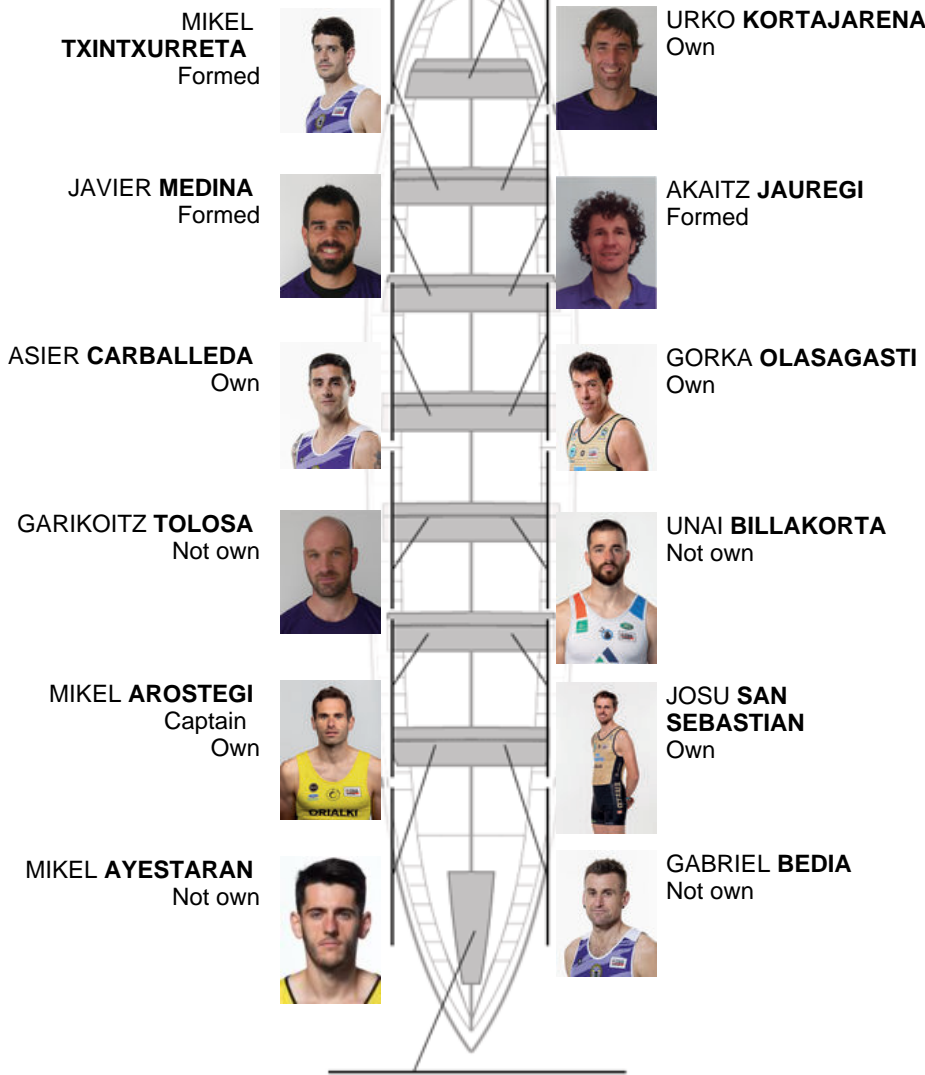

06-30-2019 / XXXIV El Correo Ikurriña - BBK Sari Nagusia - Scoring

	Club	Time	Dif.	%	Points
10	SAN PEDRO - HARRI	20:31,60	00:51.96	104.40%	3

Coach  
MIKEL  
AROSTEGI

Delegate  
JOSE MANUEL  
OYARBIDE

Firma y sello

UNAI MARTIN  
Formed

Subtitutes

Blipper  
IERANDI  
SUBSTITUTES  
Notmed

ANDER ETXEGOIEN  
Not own

Formed:4  
Own: 5  
Not own: 5