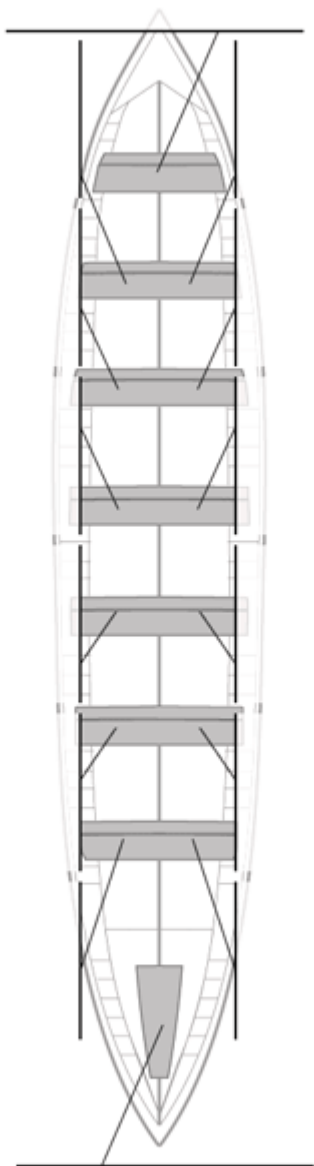

	Club	Tiempo	A favor	%	Puntos
6	SAN PEDRO - HARRI	20:03,71	00:11,06	100.93%	7

Image not found or type unknown

Entrenador

Image not found or type unknown

Delegado

Firma y sello

Suplentes

Canteranos: