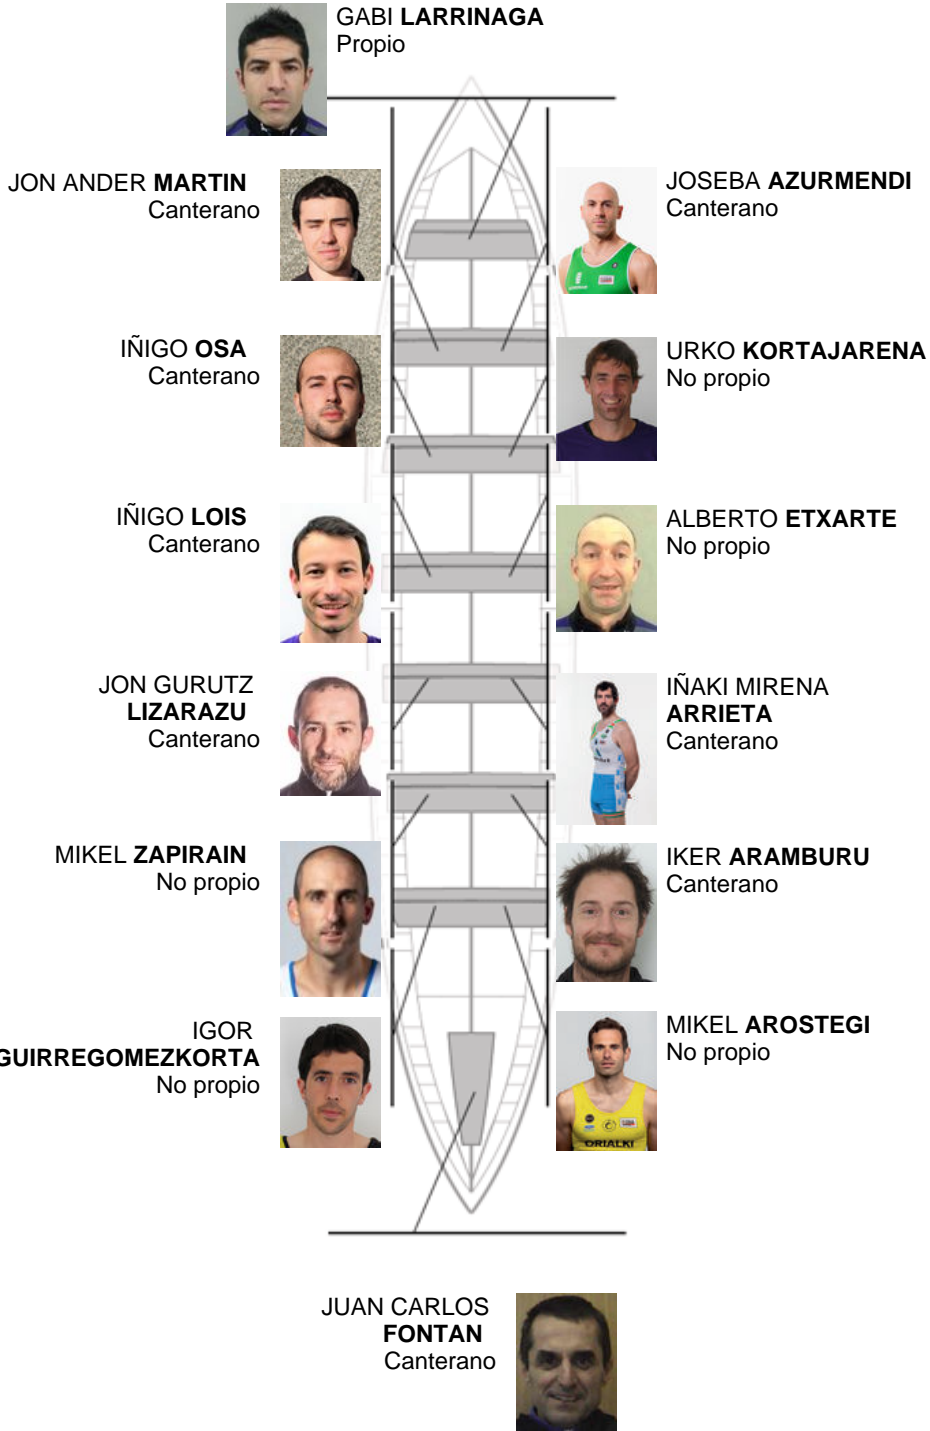

	Club	Tiempo	A favor	%	Puntos
5	SAN PEDRO - HARRI	19:27,16	00:16.54	101.43%	8

Entrenador
GABI
LARRINAGA

Delegado
JOSE MANUEL
OYARBIDE

Firma y sello

Suplentes

Remero
~~ALBERTO~~ EDORTA
~~ALBERTO~~ EDORTA
Canterano