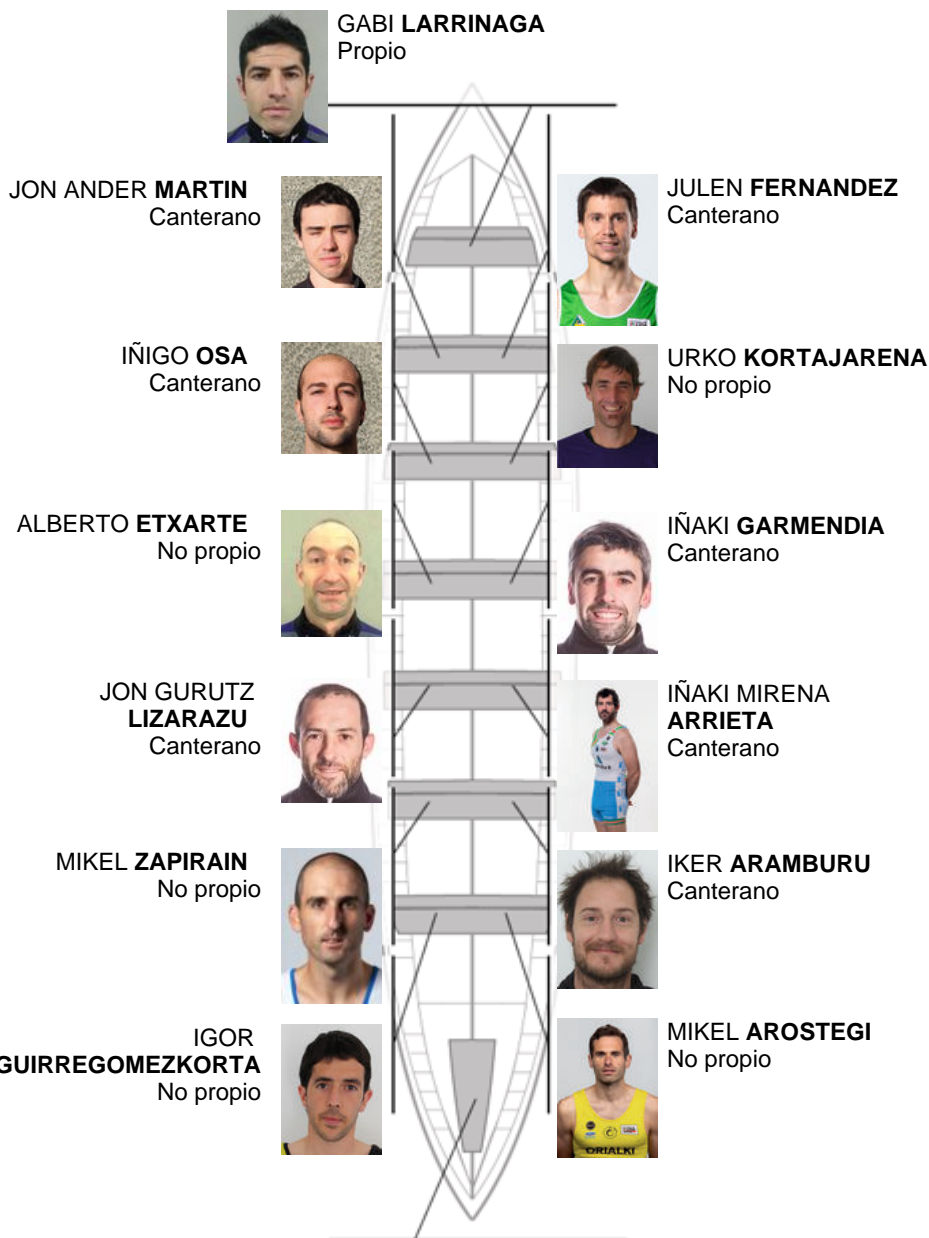

	Club	Tiempo	A favor	%	Puntos
3	SAN PEDRO - HARRI	20:02,34	00:11.94	101.00%	10

Entrenador  
GABI  
LARRINAGA

Delegado  
JOSE MANUEL  
OYARBIDE

Firma y sello

### Suplentes

Remero  
~~EDORTA~~  
~~EDORTA~~  
EDORTA

Canteranos:8

Propios: 1

No propios: 5