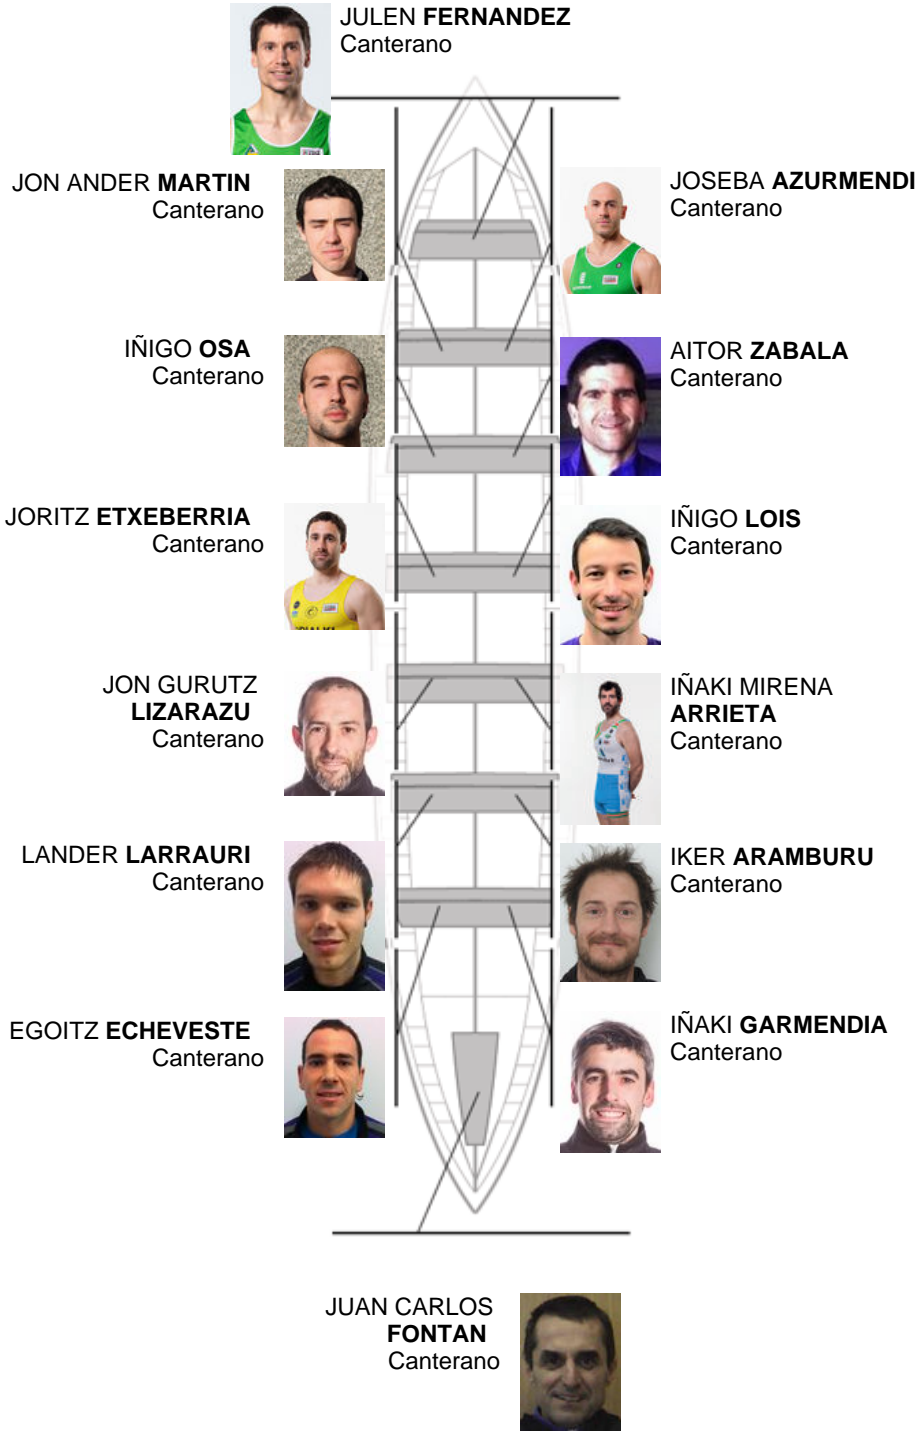

	Club	Tiempo	A favor	%	Puntos
4	SAN PEDRO - HARRI	19:54,02	00:33.92	102.92%	9

Entrenador  
GABI  
LARRINAGA

Delegado  
JOSE MANUEL  
OYARBIDE

Firma y sello

### Suplentes

Remero  
~~JOSEBA~~ EDORTA  
MIAZUOZ  
No propio

Canteranos:14

Propios:

No propios: