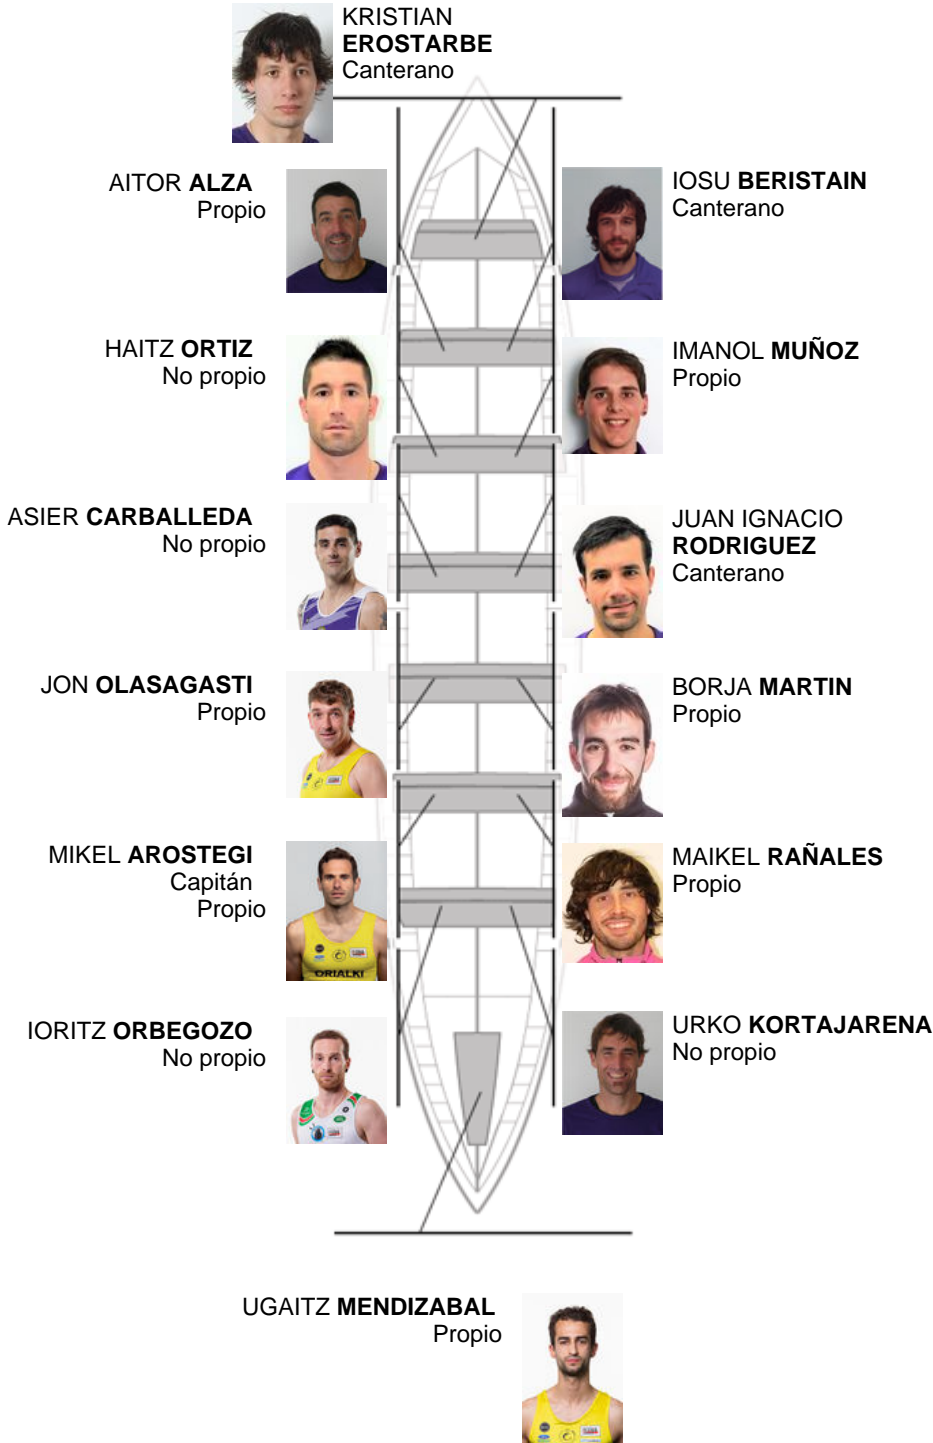

	Club	Tiempo	A favor	%	Puntos
10	SAN PEDRO - HARRI	20:38,55	00:35.17	102.92%	3

Entrenador
MIKEL
AROSTEGI

Delegado
JOSE MANUEL
OYARBIDE

Firma y sello

Suplentes

Retirado
~~BERISTAIN~~
~~ORRIBIDE~~
Canterano

Canteranos:3