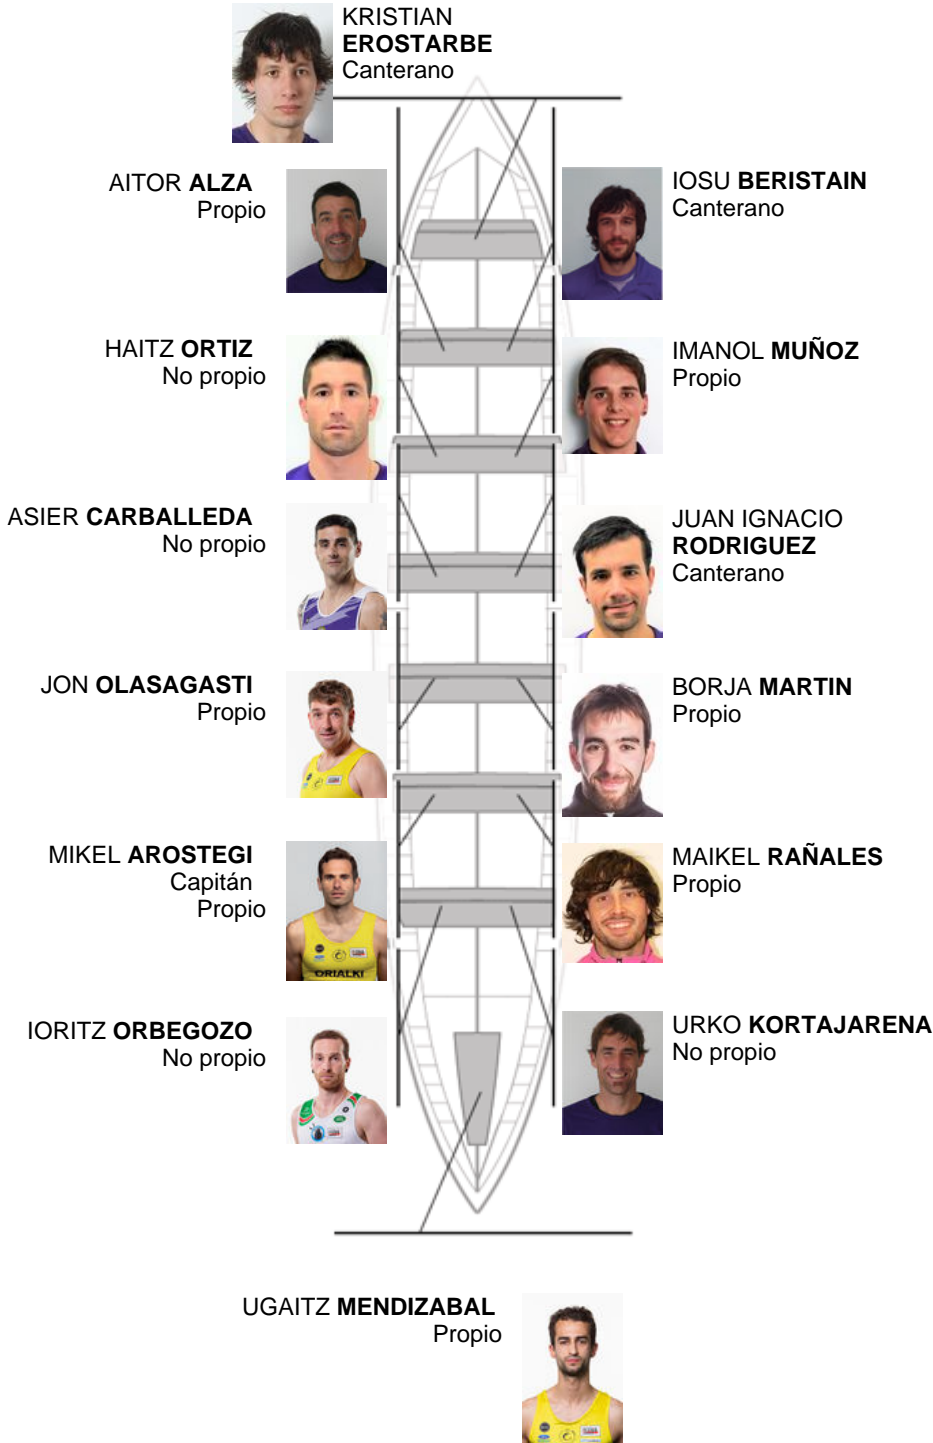

	Club	Tiempo	A favor	%	Puntos
6	SAN PEDRO - HARRI	19:45,06	00:24.84	102.14%	7

Entrenador
MIKEL
AROSTEGI

Delegado
JOSE MANUEL
OYARBIDE

Firma y sello

Suplentes

Remero
~~BARBERO~~
~~OLIVERA~~
Canterano

Canteranos:3