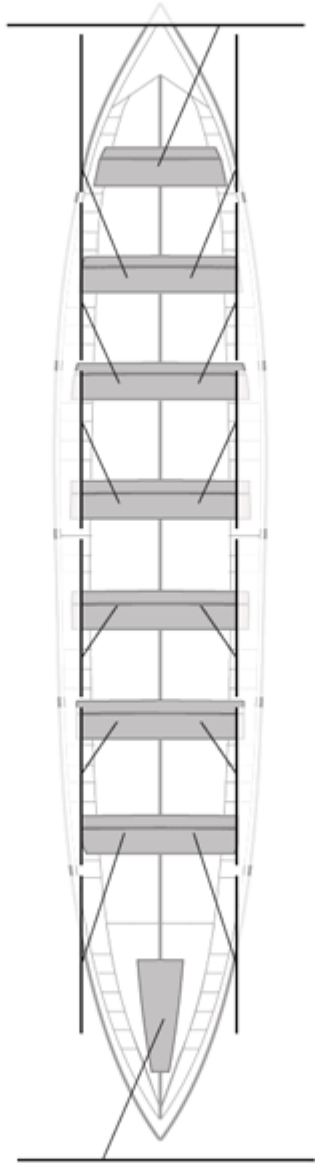

2007-08-05 / Zumaiaiko XXII. Ikurriña - Puntuagarria

	Kluba	Denbora	Alde	%	Puntuak
9	SAN PEDRO - HARRI	20:18,87	00:23,01	101.93%	4

Image not found or type unknown
Entrenatzailea

Image not found or type unknown

Ordezkaria

Firma y sello

Ordezkaririk

Harrobikoak:
Berezkoak:
Ez berezkoak: