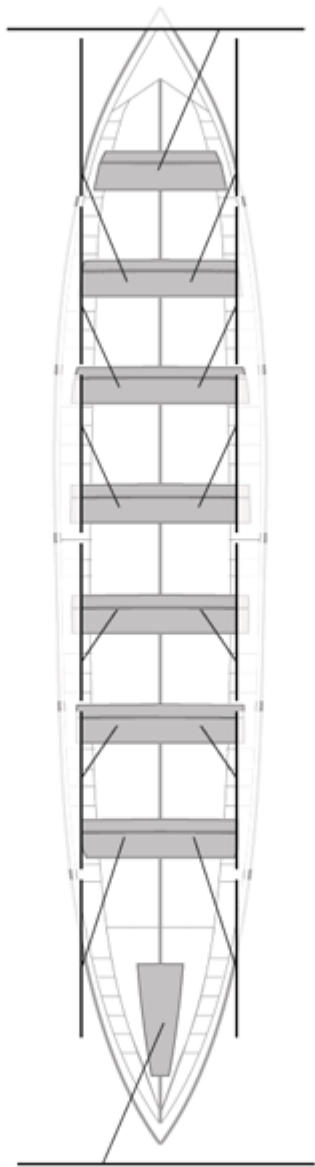

	Kluba	Denbora	Alde	%	Puntuak
2	SAN PEDRO - HARRI	20:12,39	00:11,64	100.97%	11

Image not found or type unknown  
Entrenatzailea

Image not found or type unknown  
Ordezkarria

Firma y sello

### Ordezkarriak

Harrobikoak:

Berezkoak:

Ez berezkoak: