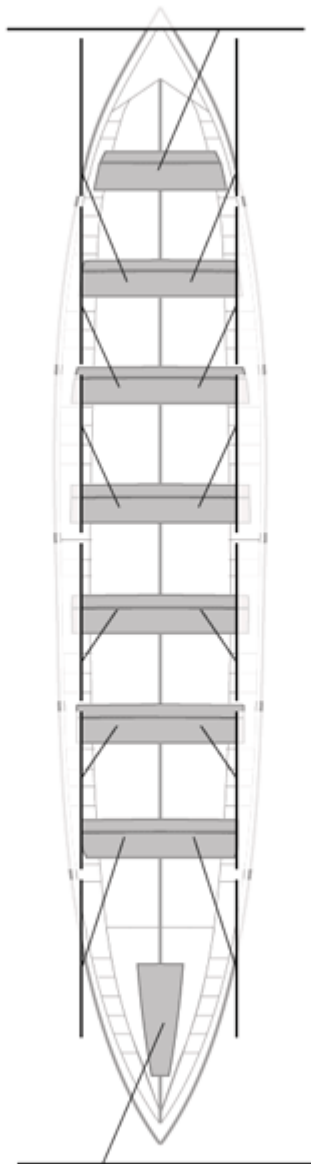

	Kluba	Denbora	Alde	%	Puntuak
2	SAN PEDRO - HARRI	19:35,55	00:11,39	100.98%	11

Image not found or type unknown
Entrenatzailea

Image not found or type unknown
Ordezkarria

Firma y sello

Ordezkarriak

Harrobikoak: