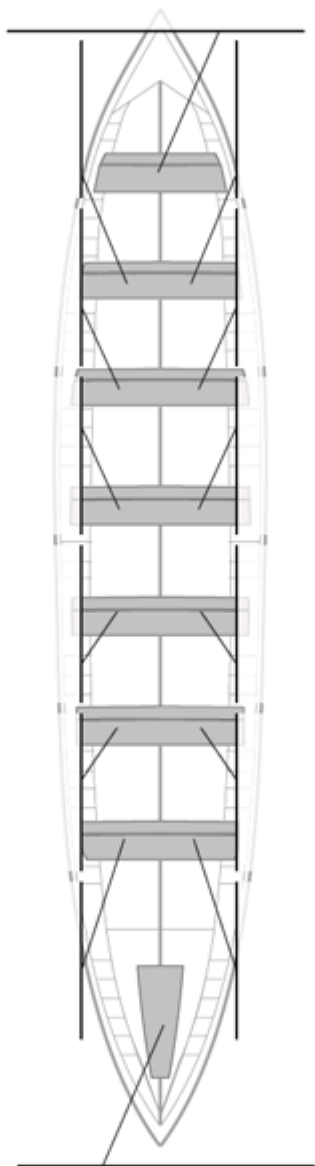

	Kluba	Denbora	Alde	%	Puntuak
6	SAN PEDRO - HARRI	20:05,74	00:33,16	102.83%	7

Image not found or type unknown
Entrenatzailea

Image not found or type unknown
Ordezkarria

Firma y sello

Ordezkarriak

Harrobikoak: