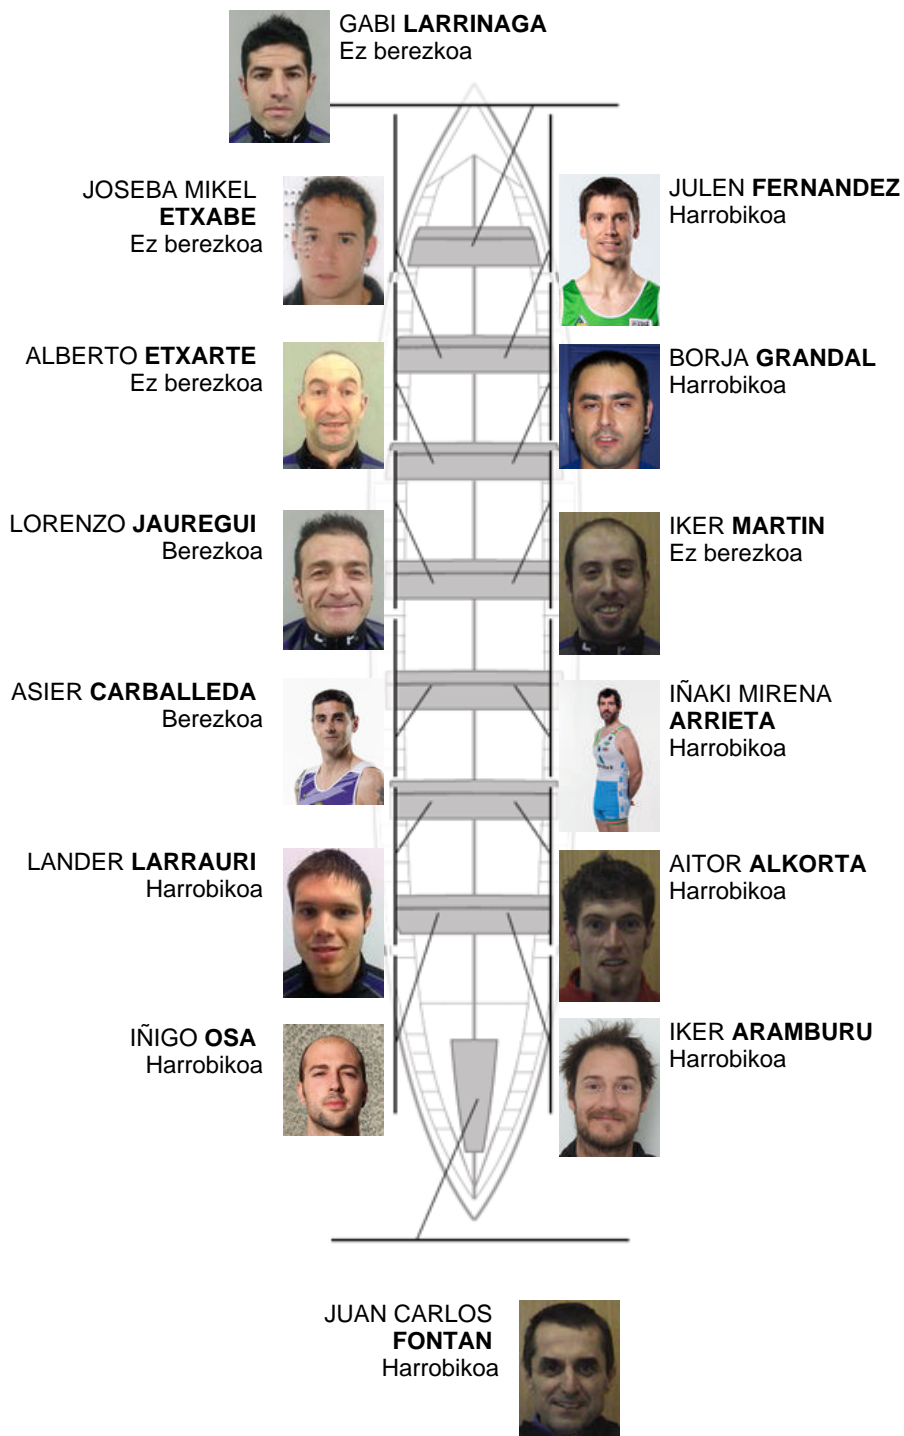

	Kluba	Denbora	Alde	%	Puntuak
5	SAN PEDRO - HARRI	20:56,78	00:35.90	102.94%	8

Entrenatzailea  
GABI  
LARRINAGA

Ordezkaria  
JOSETXO  
ARANBURU

Firma y sello

### Ordezkariak

Arraunlaria  
~~KOSAN~~  
~~LARRINAGA~~

Ez berezkoa

Harrobikoak:8

Berezkoak: 2

Ez berezkoak: 4