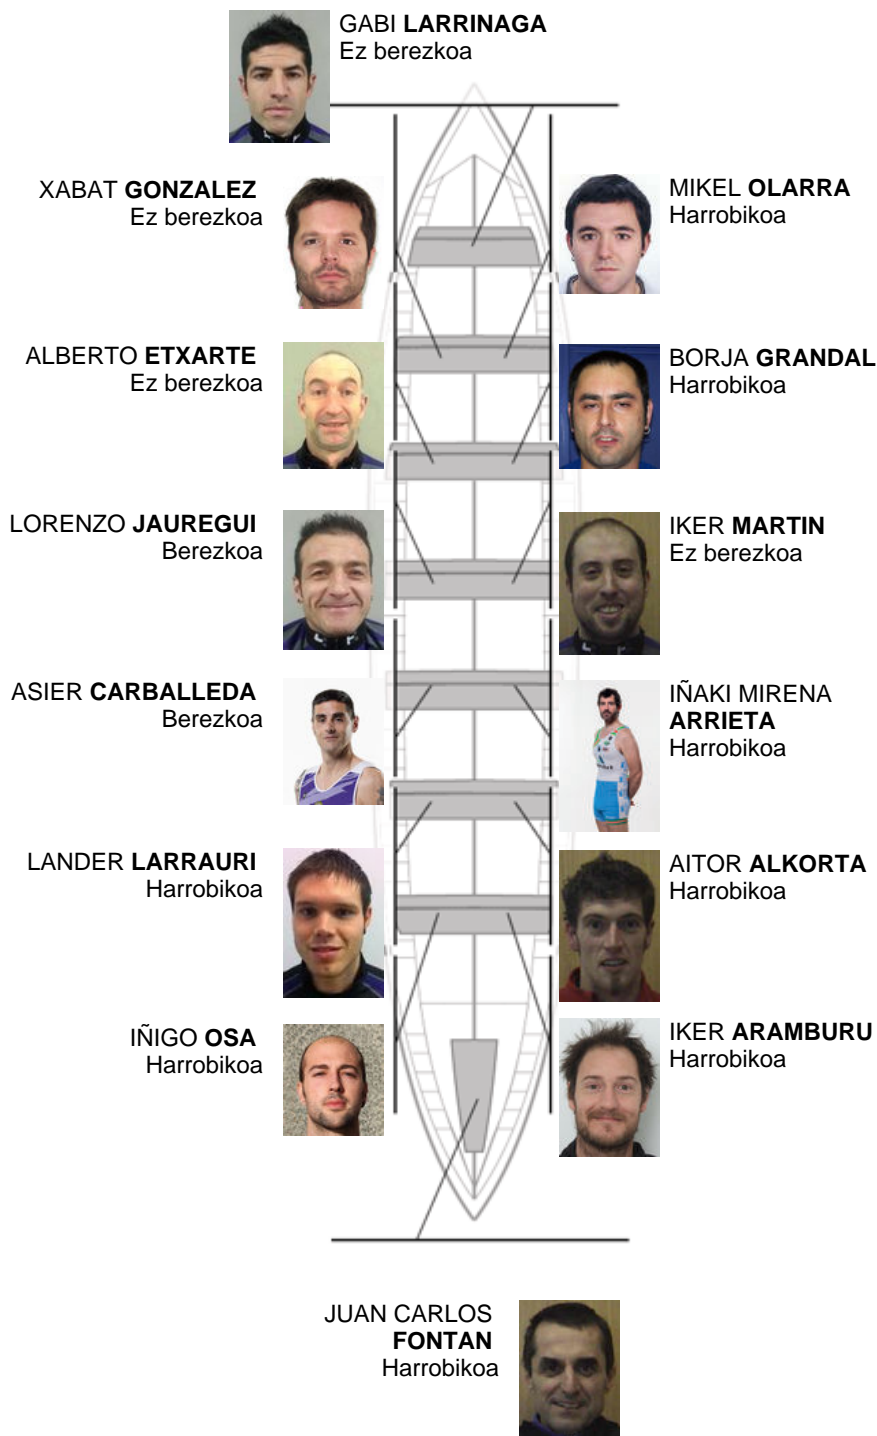

	Kluba	Denbora	Alde	%	Puntuak
8	SAN PEDRO - HARRI	21:02,96	01:07.12	105.61%	5

Entrenatzailea  
GABI  
LARRINAGA

Ordezkaria  
JOSE MANUEL  
OYARBIDE

Firma y sello

### Ordezkaririk

Arraunlaria  
JOSE MANUEL  
OYARBIDE  
Ez berezkoa

Harrobikoak:8

Berezkoak: 2

Ez berezkoak: 4