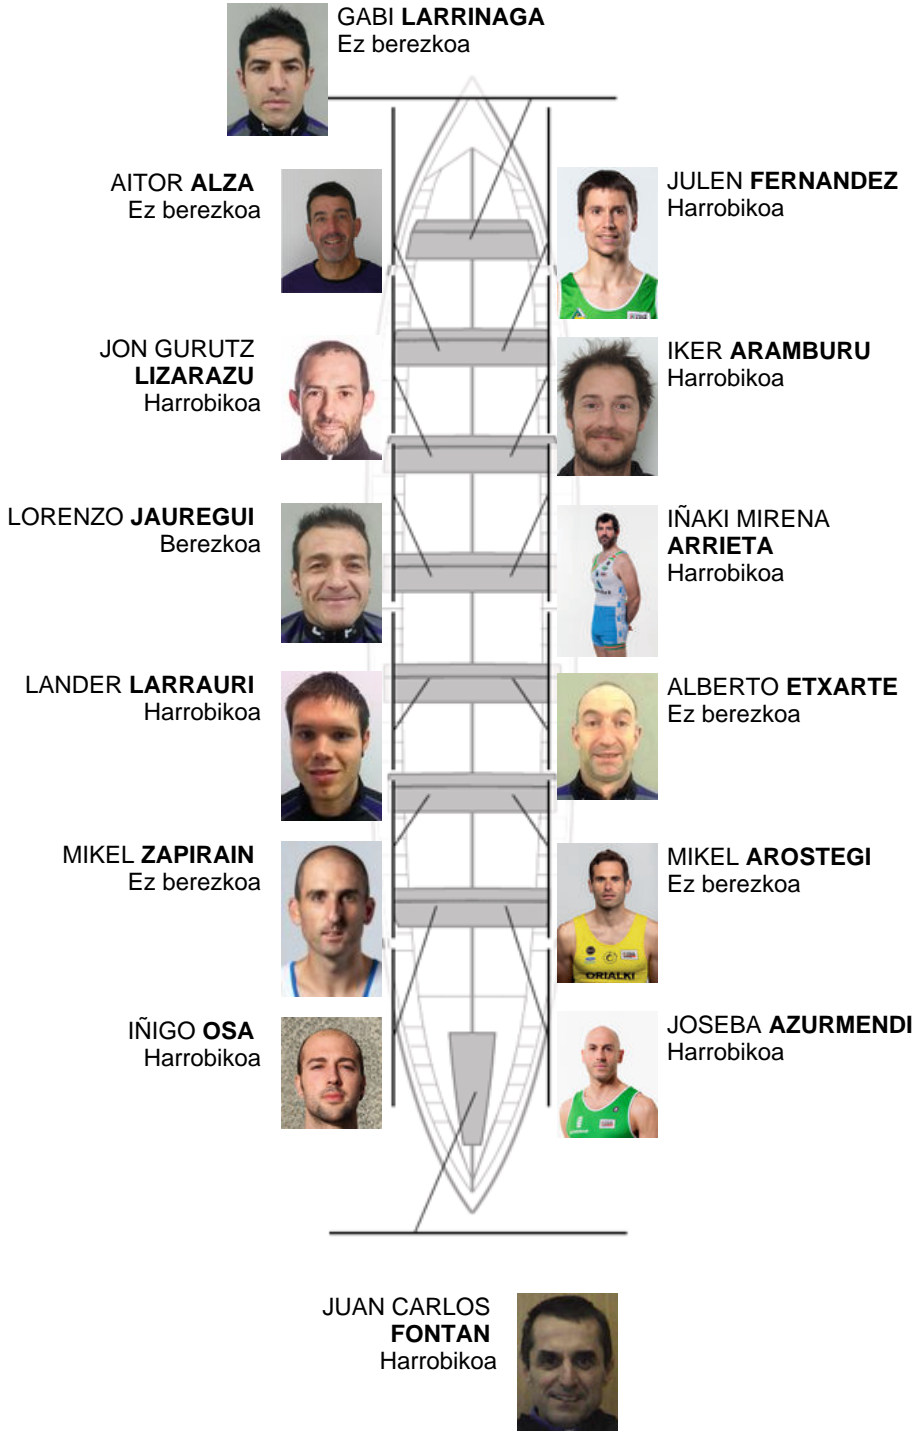

	Kluba	Denbora	Alde	%	Puntuak
8	SAN PEDRO - HARRI	19:40,22	00:16.68	101.43%	5

Entrenatzailea
GABI
LARRINAGA

Ordezkaria
JOSE MANUEL
OYARBIDE

Firma y sello

Ordezkariak

Arraunlaria
~~ROBERTO~~
~~BARRESCHE~~
MAYOZ
Ez berezkoa
Ez berezkoa