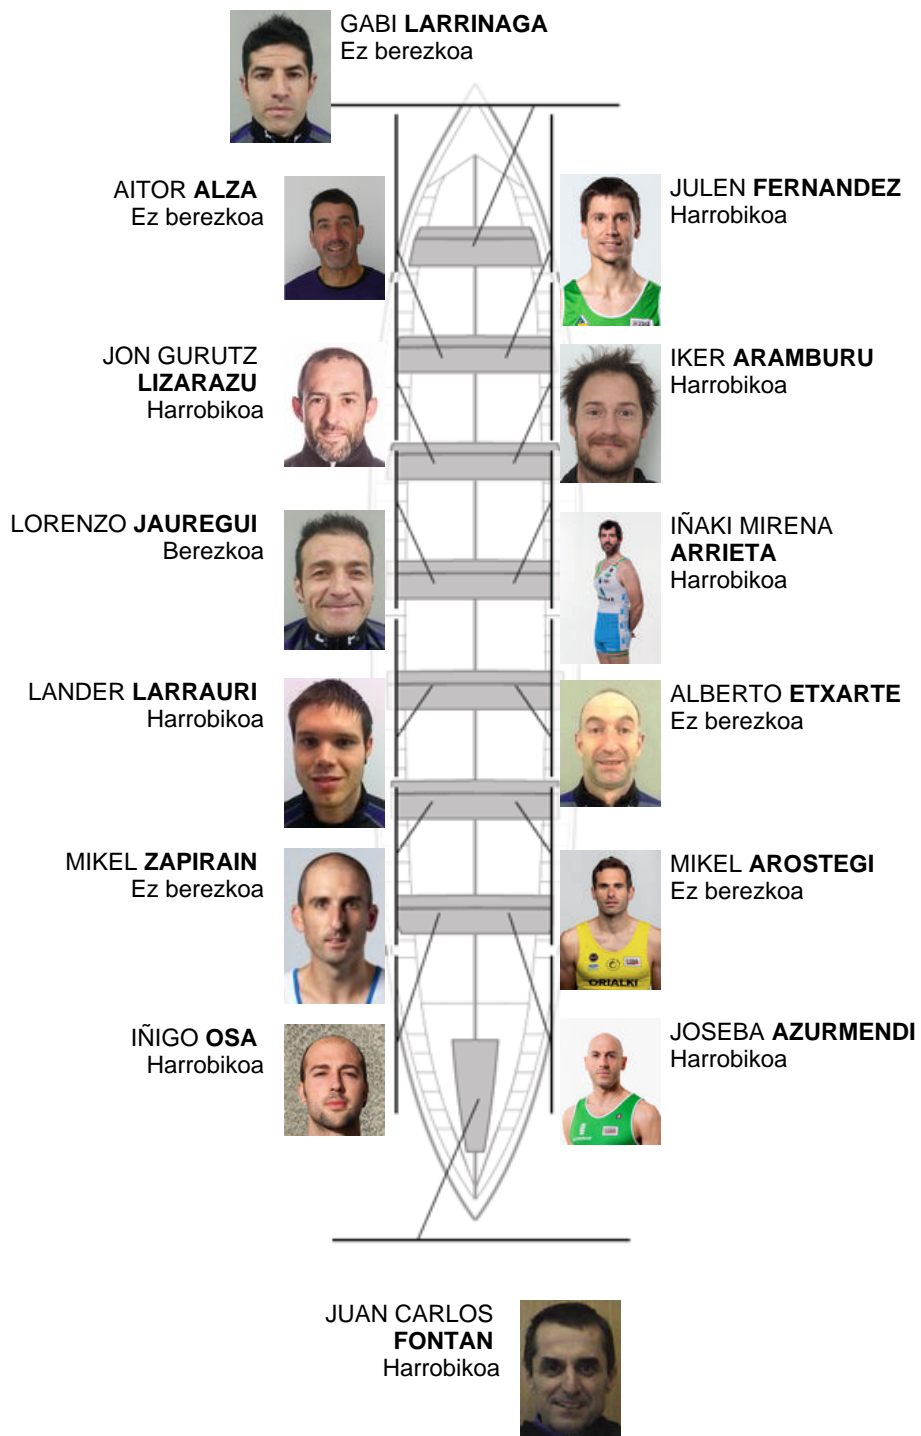

	Kluba	Denbora	Alde	%	Puntuak
9	SAN PEDRO - HARRI	19:50,56	00:28.66	102.46%	4

Entrenatzailea  
GABI  
LARRINAGA

Ordezkaria  
JOSE MANUEL  
OYARBIDE

Firma y sello

### Ordezkaririk

Arraunlaria  
~~ROBERTO~~  
~~MAYOZ~~  
IÑAKI MIRENA  
ARRIETA  
Ez berezkoa

Harrobikoak: 8  
Berezkoak: 1  
Ez berezkoak: 5