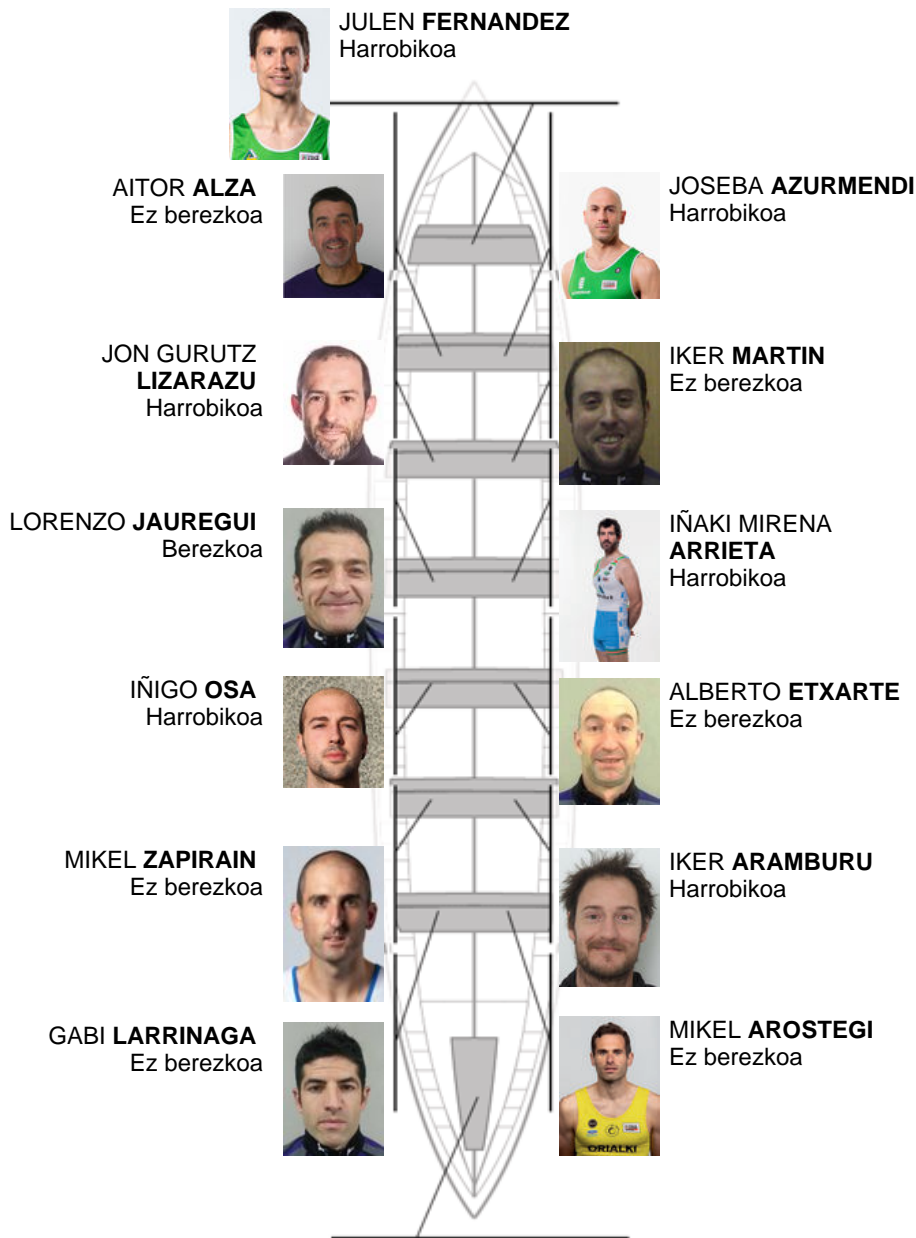

	Kluba	Denbora	Alde	%	Puntuak
12	SAN PEDRO - HARRI	20:25,88	00:43.50	103.67%	1

Entrenatzailea
GABI
LARRINAGA

Ordezkaria
JOSE MANUEL
OYARBIDE

Firma y sello

Ordezkaririk

Arraunlaria
JOSEBA
SARMENDIA
MAYOZ
Harrobikoa
Ez berezkoa

Harrobikoak: 7
Berezkoak: 1
Ez berezkoak: 6

JUAN CARLOS
FONTAN
Harrobikoa