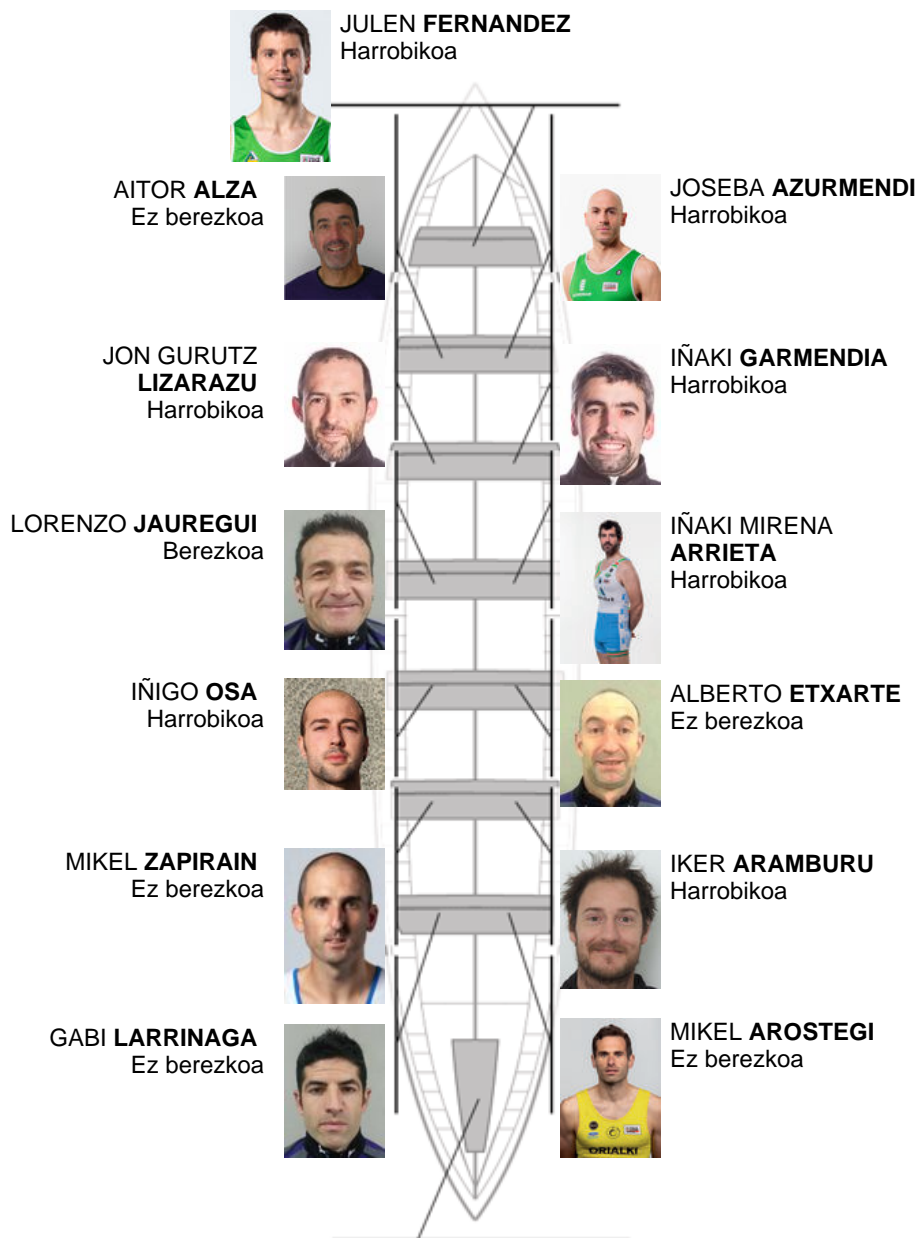

	Kluba	Denbora	Alde	%	Puntuak
7	SAN PEDRO - HARRI	20:04,02	00:27.68	102.35%	6

Entrenatzailea  
GABI  
LARRINAGA

Ordezkarria  
JOSE MANUEL  
OYARBIDE

Firma y sello

### Ordezkariak

Arraunlaria  
IKESERBA  
MARRIMA  
MAYOZ  
Ez berezkoa  
Ez berezkoa

JUAN CARLOS  
FONTAN  
Harrobikoa

Harrobikoak: 8  
Berezkoak: 1  
Ez berezkoak: 5