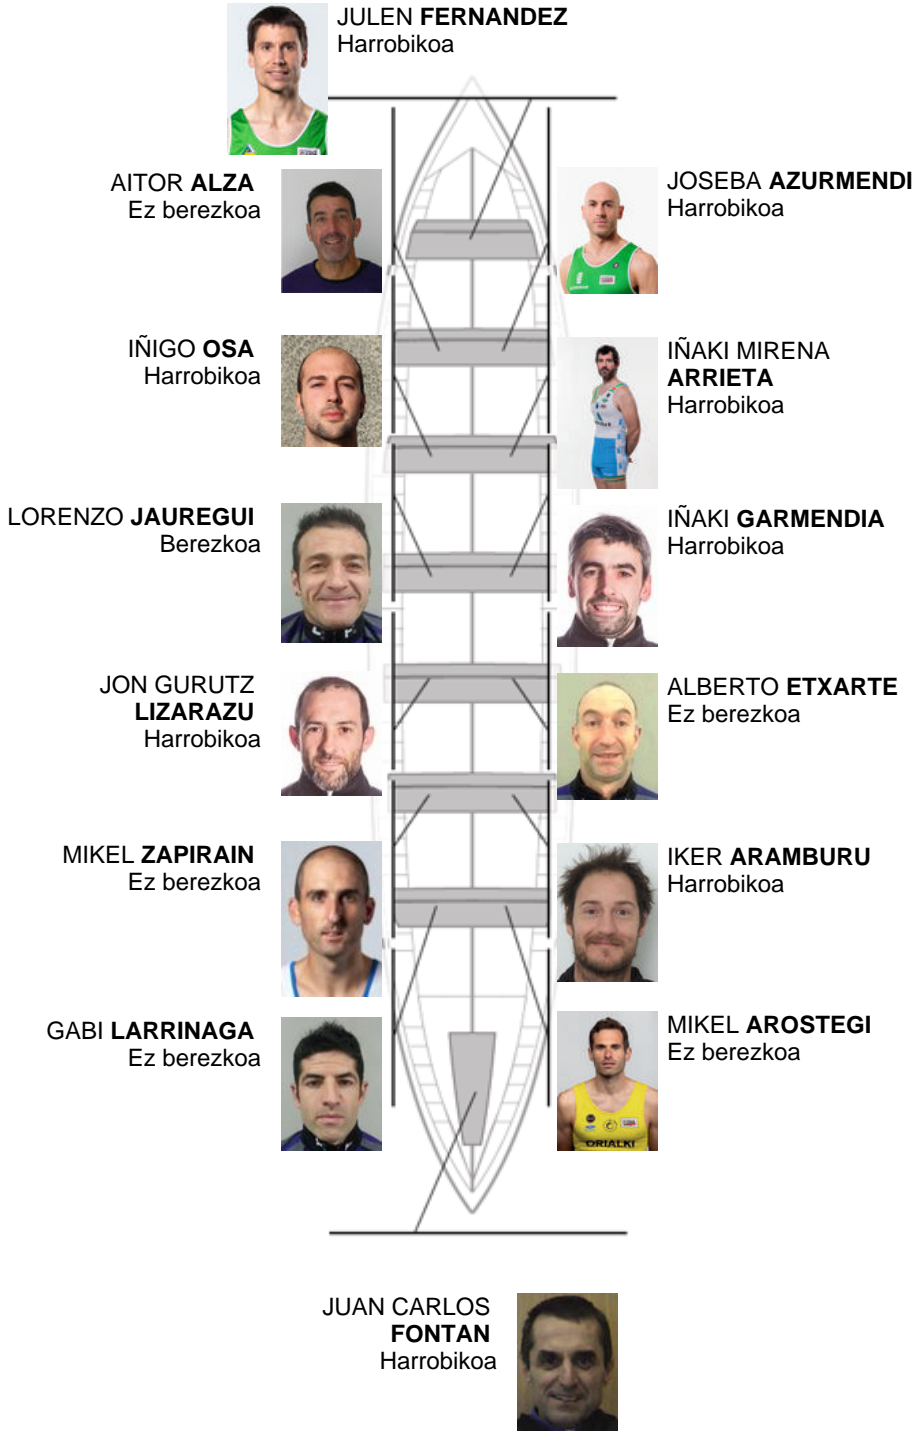

	Kluba	Denbora	Alde	%	Puntuak
10	SAN PEDRO - HARRI	19:51,00	00:35.46	103.06%	3

Entrenatzailea
GABI
LARRINAGA

Ordezkarria
JOSE MANUEL
OYARBIDE

Firma y sello

Ordezkarriak

Arraunlaria
~~RODOLFO~~
~~RODRIGUEZ~~
EZEIZ
MAYOZ
Ez berezkoa
Ez berezkoa