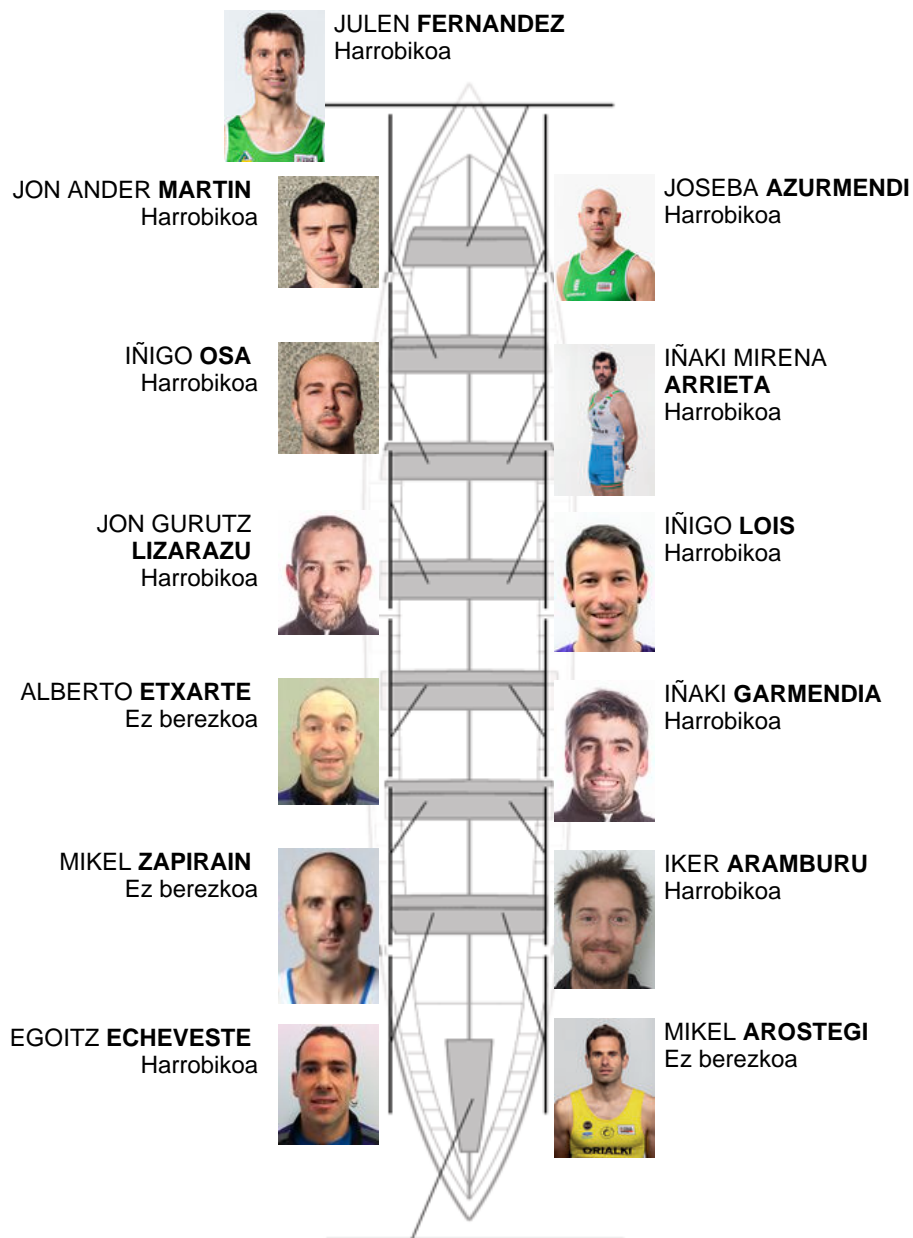

Kluba	Denbora	Alde	%	Puntuak
8	SAN PEDRO - HARRI	21:23,96	00:59.86	104.89%	5

Firma y sello

Ordezkaririk

Harrobikoak: 11
Berezkoak:
Ez berezkoak: 3