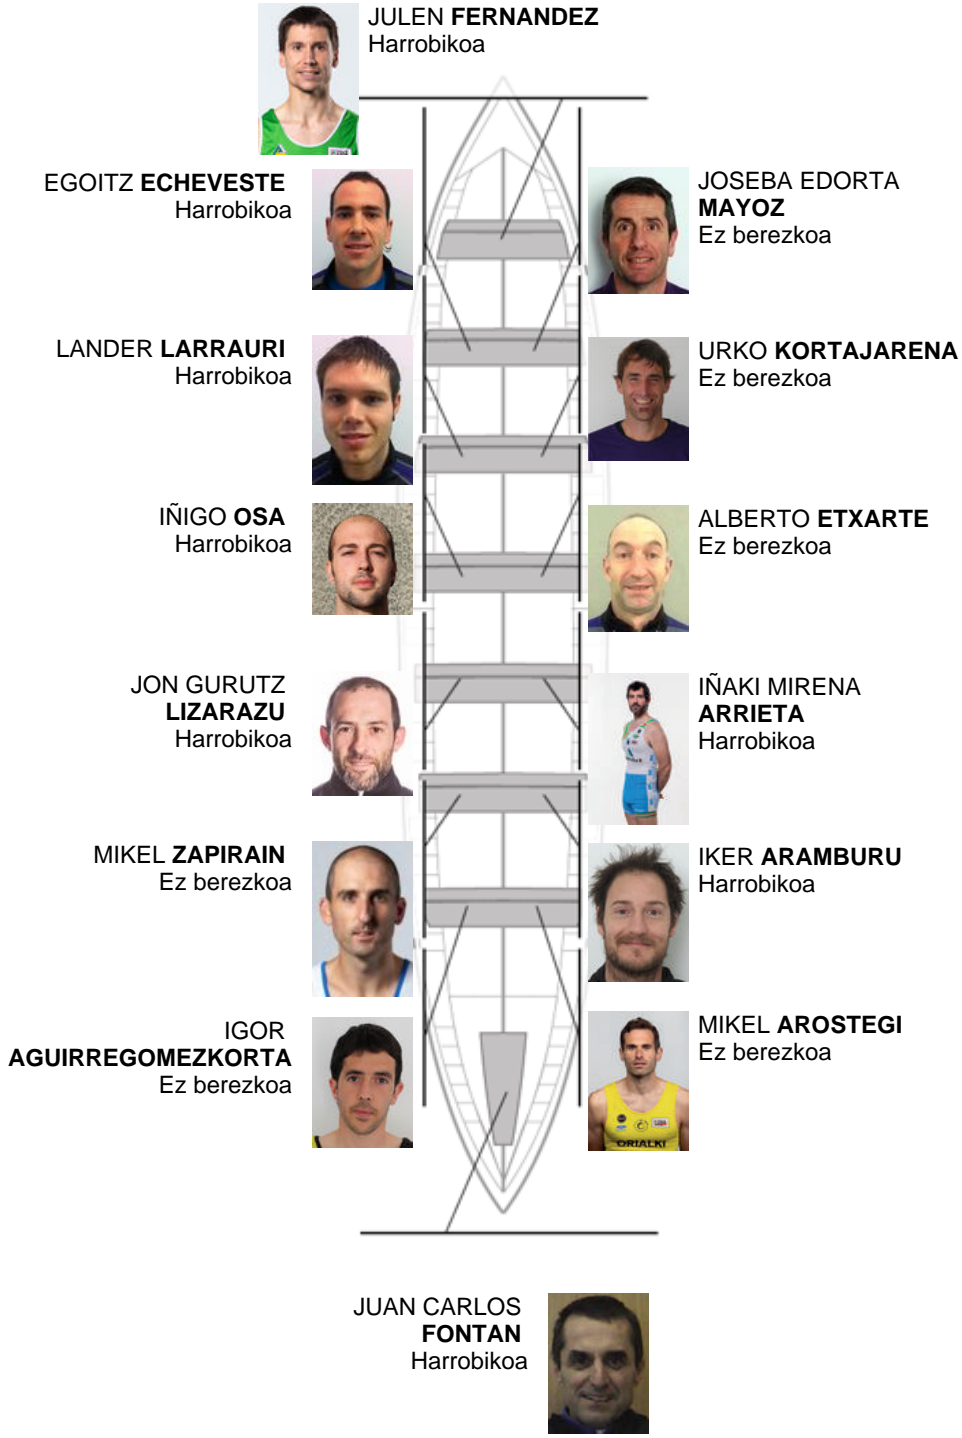

	Kluba	Denbora	Alde	%	Puntuak
5	SAN PEDRO - HARRI	20:42,82	00:15.77	101.28%	8

Entrenatzailea  
GABI  
LARRINAGA

Ordezkaria  
JOSE MANUEL  
OYARBIDE

Firma y sello

### Ordezkarriak

Arraunlaria  
~~JOSEBA~~  
~~LARRINAGA~~  
Elencoak

Harrobikoak:8

Berezkoak:

Ez berezkoak: 6