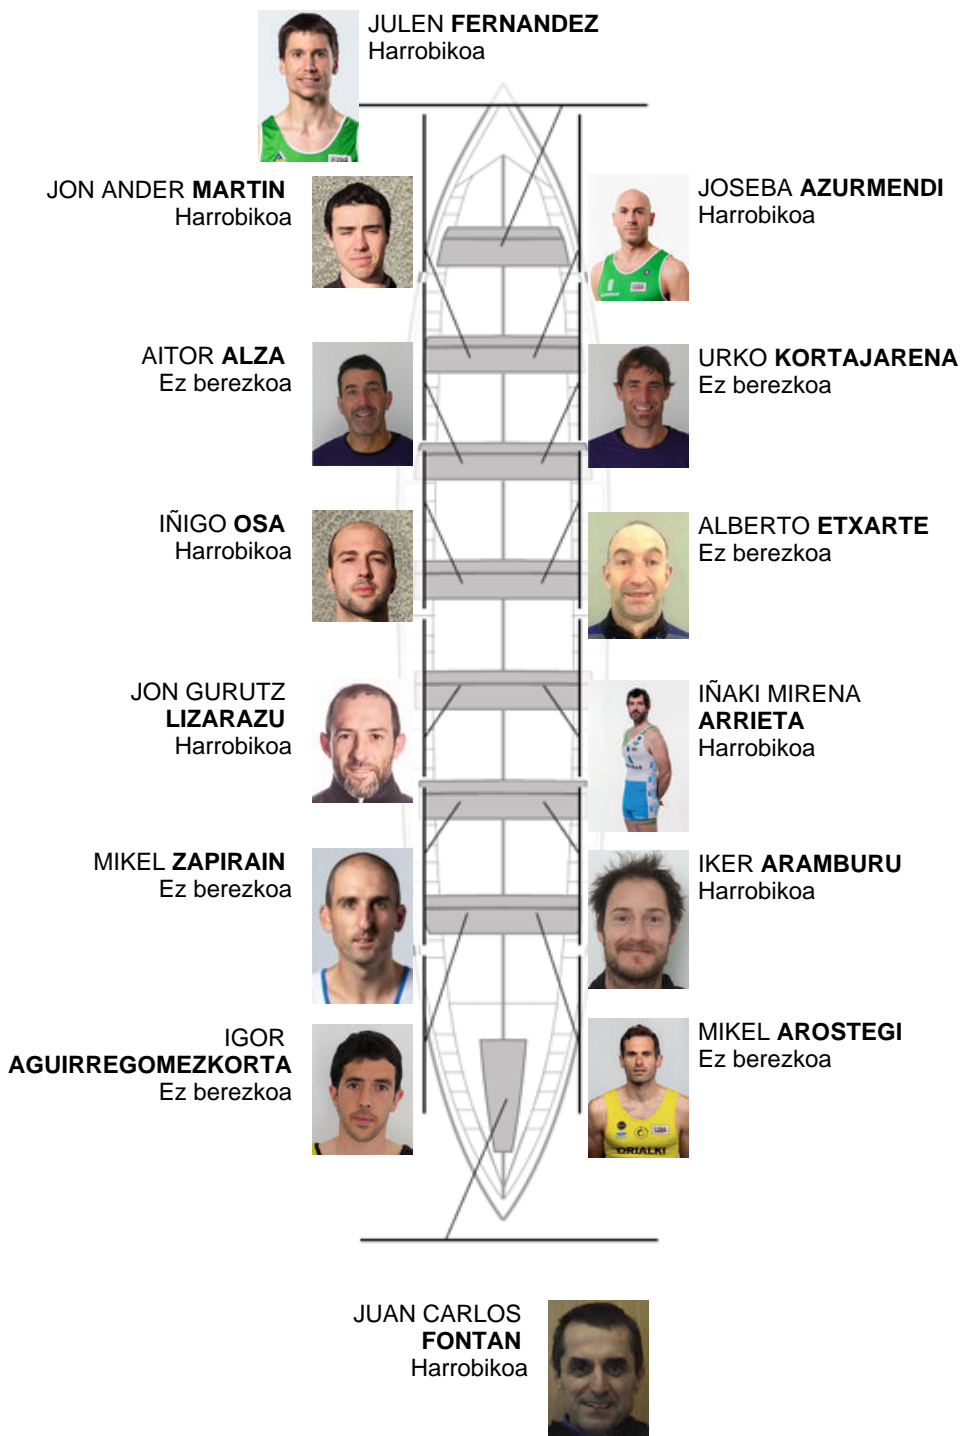

	Kluba	Denbora	Alde	%	Puntuak
4	SAN PEDRO - HARRI	19:28,68	00:09.28	100.80%	9

Entrenatzailea
GABI
LARRINAGA

Ordezkaría
JOSE MANUEL
OYARBIDE

Firma y sello

Ordezkarriak

Arraunlaria
~~ERNESTO~~
~~SARRERRIA~~
MAYOZ
Berezkoa
Ez berezkoa