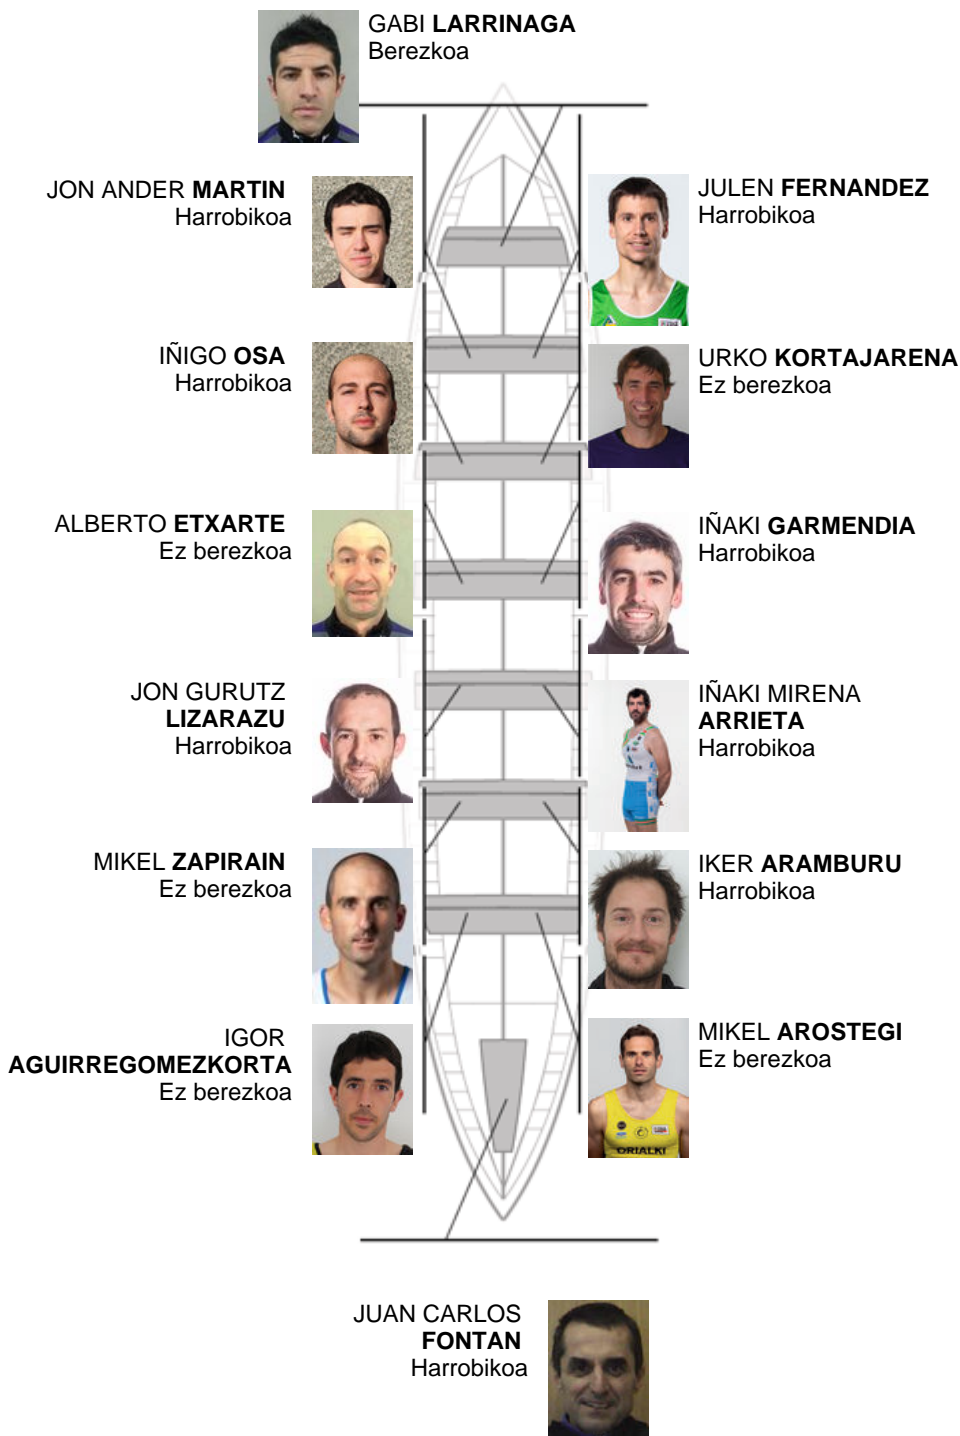

	Kluba	Denbora	Alde	%	Puntuak
3	SAN PEDRO - HARRI	20:02,34	00:11.94	101.00%	10

Entrenatzailea
GABI
LARRINAGA

Ordezkaria
JOSE MANUEL
OYARBIDE

Firma y sello

Ordezkariak

Arraunlaria
~~IGOR~~
~~AGUIREGOMEZKORTA~~
MAYOZ
Ez berezkoa
Ez berezkoa