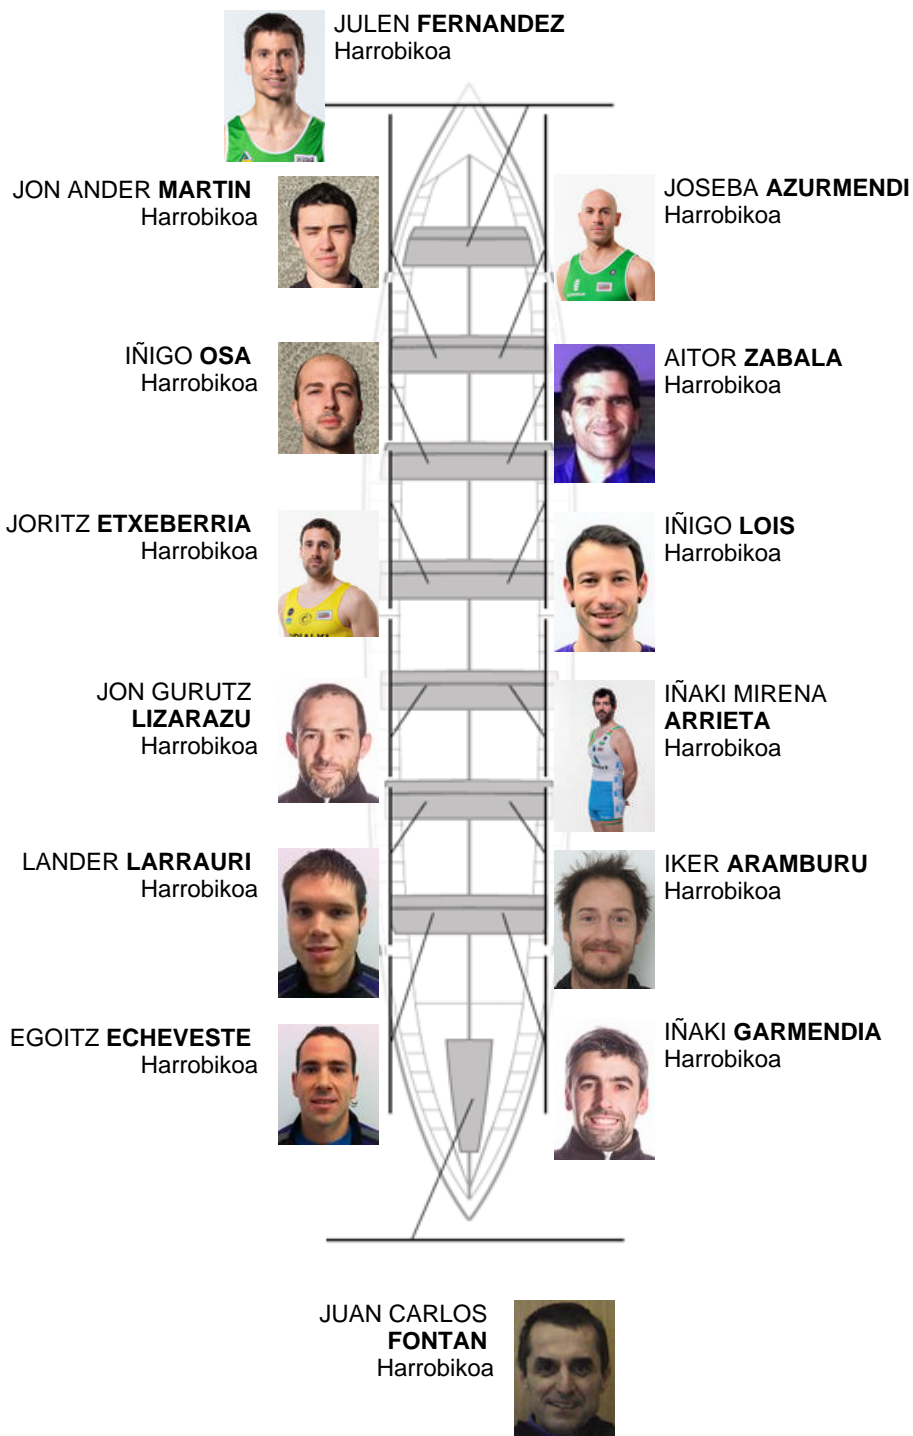

	Kluba	Denbora	Alde	%	Puntuak
4	SAN PEDRO - HARRI	19:54,02	00:33.92	102.92%	9

Entrenatzailea
GABI
LARRINAGA

Ordezkaria
JOSE MANUEL
OYARBIDE

Firma y sello

Ordezkaririk

Arraunlaria
JOSEBA
AZURMENDI
MAYOZ
Ez berezkoa
Ez berezkoa

Harrobikoak: 14

Berezkoak:

Ez berezkoak: