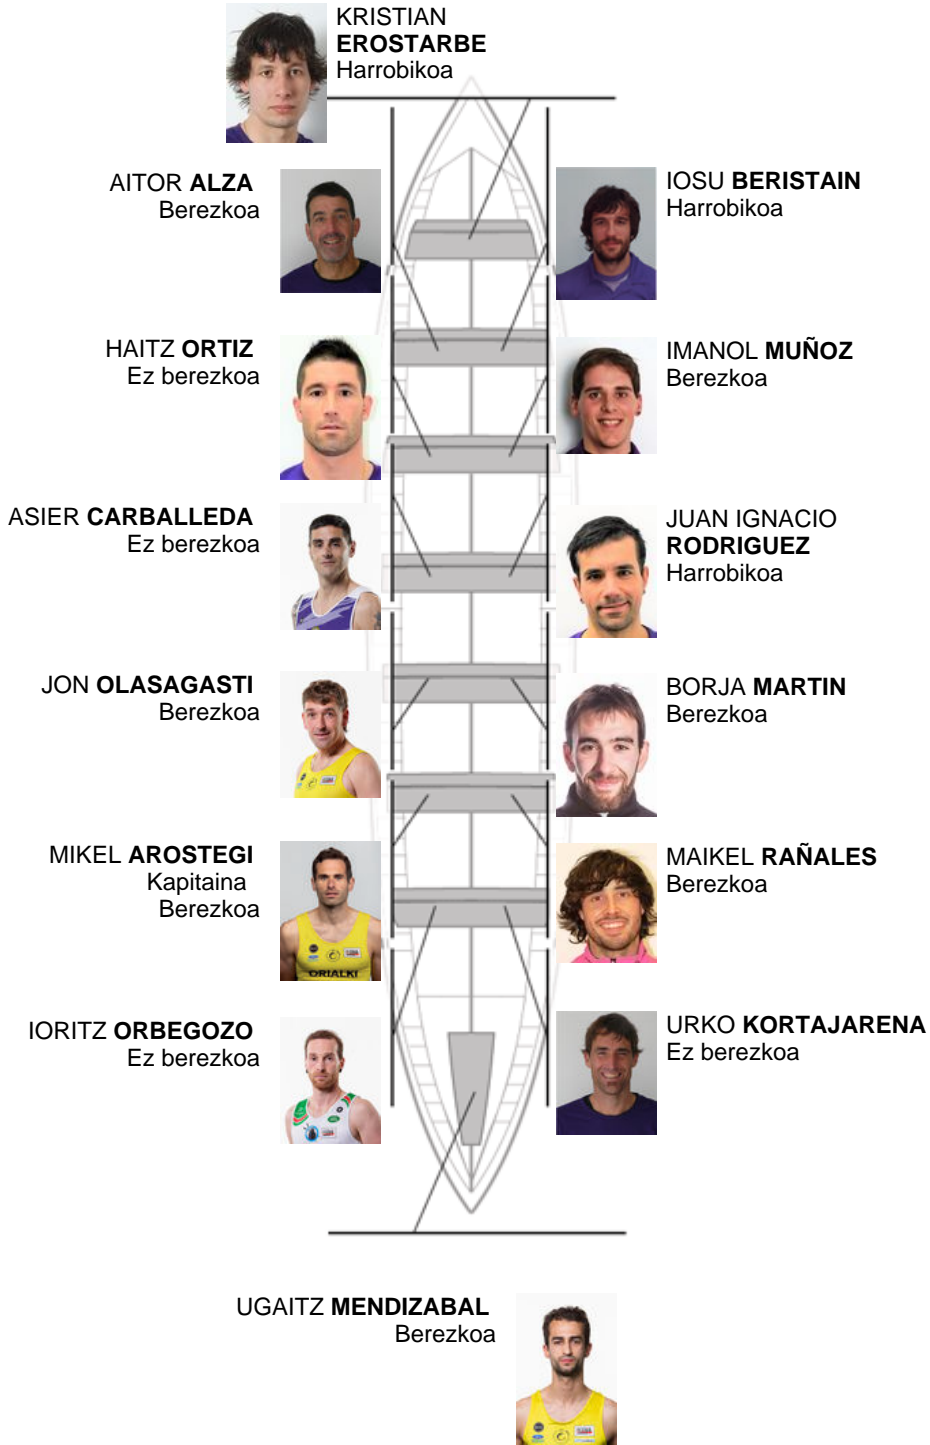

	Kluba	Denbora	Alde	%	Puntuak
7	SAN PEDRO - HARRI	20:15,34	00:47.84	104.09%	6

Entrenatzailea  
MIKEL  
AROSTEGI

Ordezkaria  
JOSE MANUEL  
OYARBIDE

Firma y sello

**Ordezkariak**

Arraunlaria  
~~ABERRE~~  
~~MIKEL AROSTEGI~~  
Eusebio Oyarbide