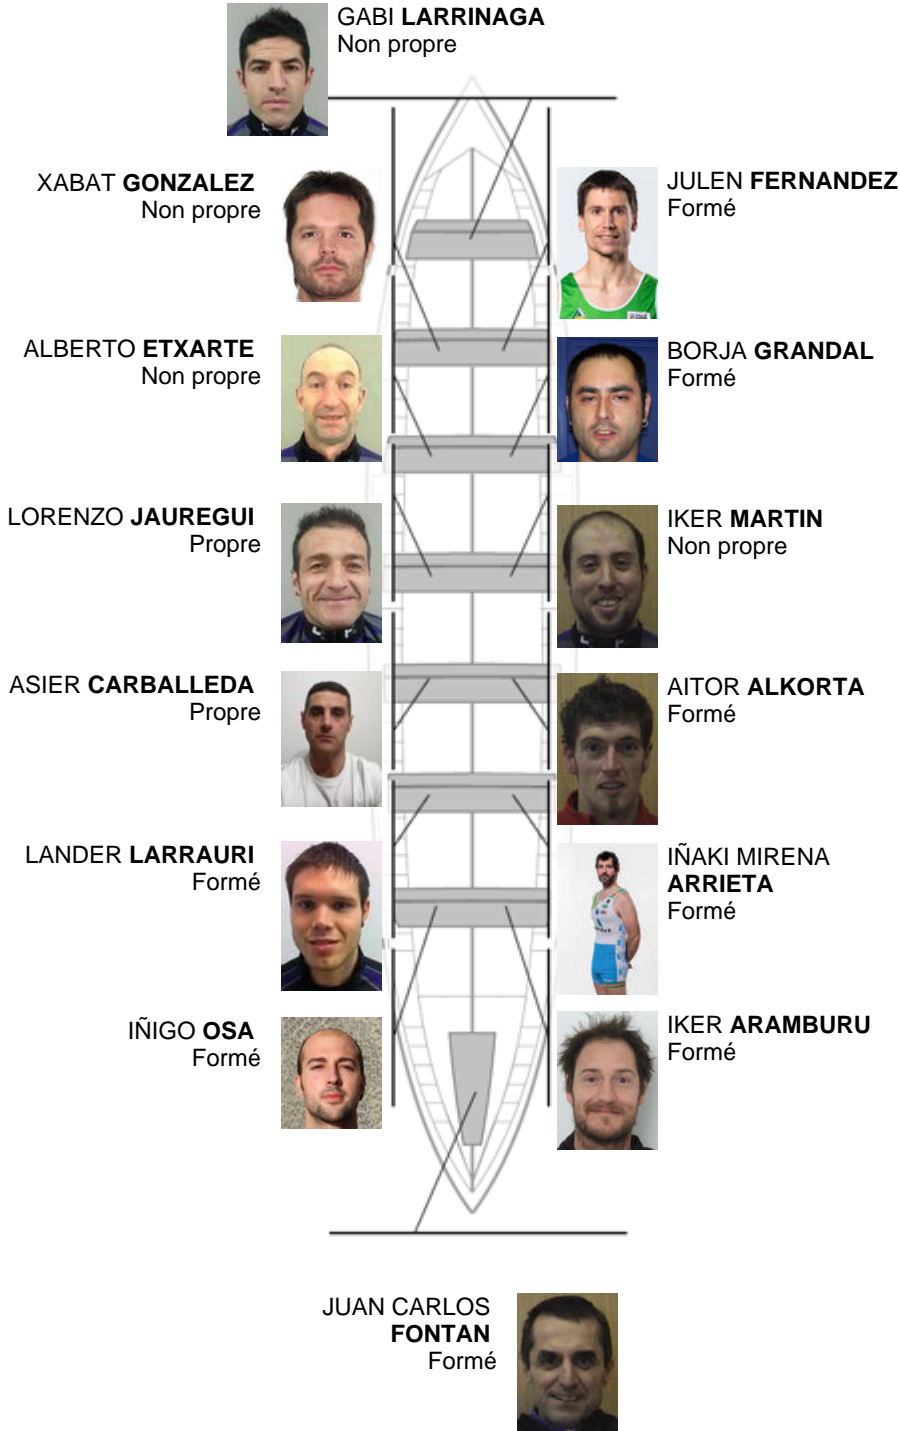

	Club	Temp	Dif	%	Points
8	SAN PEDRO - HARRI	19:53,38	00:24.78	102.12%	5

Coach
GABI
LARRINAGA

Délegué
JOSE MANUEL
OYARBIDE

Firma y sello

Supleánts

Remeur
NOKE SANDER CIO
BORRUEZ
Non propre

Formé: 8
Prope: 2
Non prope: 4