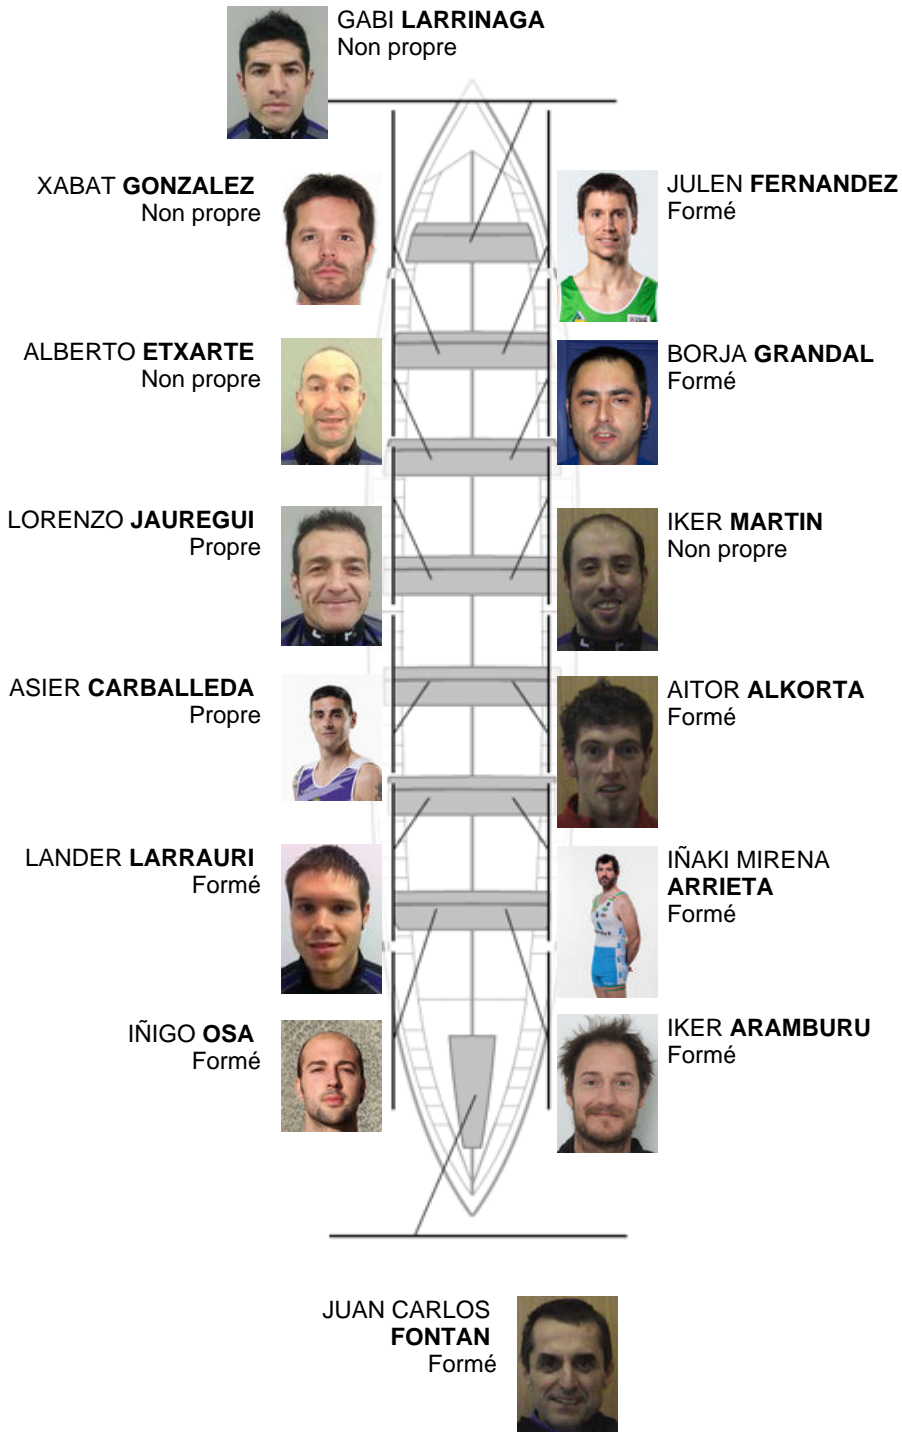

	Club	Temp	Dif	%	Points
3	SAN PEDRO - HARRI	20:42,23	00:13.79	101.12%	10

Coach  
GABI  
LARRINAGA

Délegué  
JOSE MANUEL  
OYARBIDE

Firma y sello

### Supleánts

Remeur  
NOKE SANDER CIO  
BORRUEZ  
Non propre

Formé: 8  
Prope: 2  
Non prope: 4