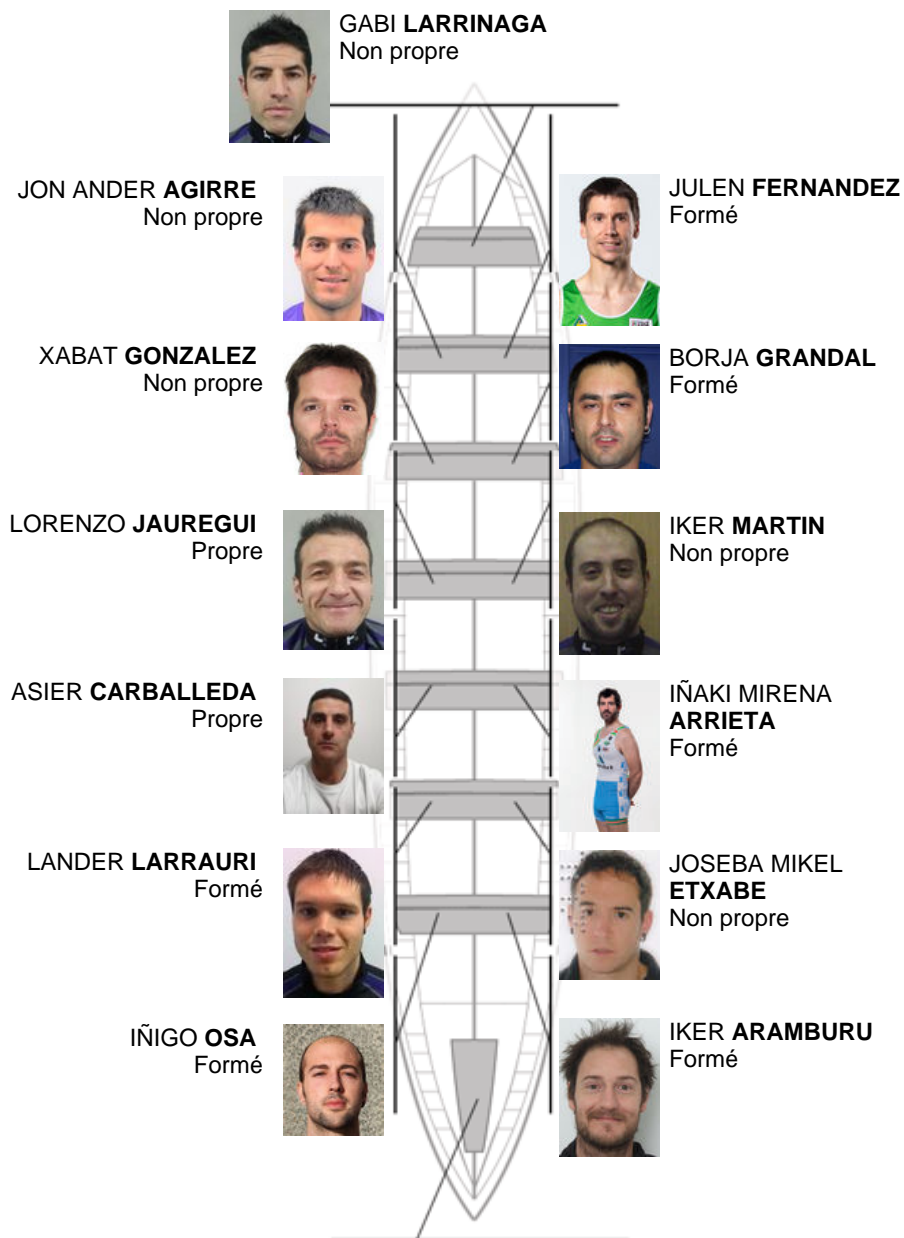

	Club	Temp	Dif	%	Points
10	SAN PEDRO - HARRI	20:32,61	00:25.15	102.08%	3

Coach  
GABI  
LARRINAGA

Délegué  
JOSE MANUEL  
OYARBIDE

Firma y sello

### Supleánts

Remeur  
~~MURRIGNACIO~~  
~~DIABROGAEZ~~

Formé

Formé: 7

Prope: 2

Non prope: 5