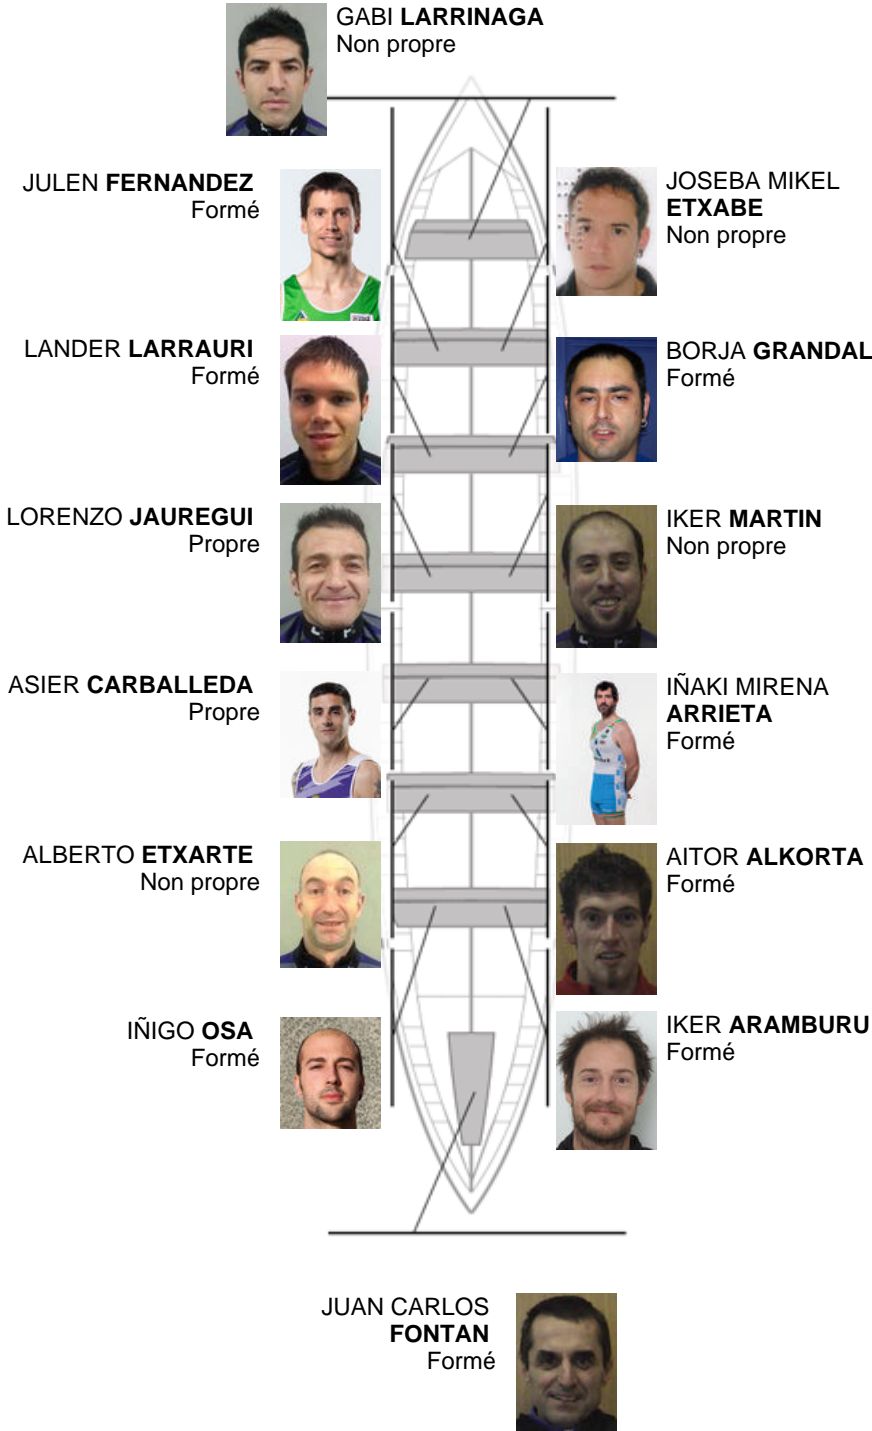

	Club	Temp	Dif	%	Points
7	SAN PEDRO - HARRI	19:50,12	00:30.56	102.63%	6

Coach  
GABI  
LARRINAGA

Délegué  
JOSE MANUEL  
OYARBIDE

Firma y sello

### Supleánts

Remeur  
NOKE SANDER CIO  
BORRUEZ  
Non propre

Formé: 8  
Prope: 2  
Non prope: 4