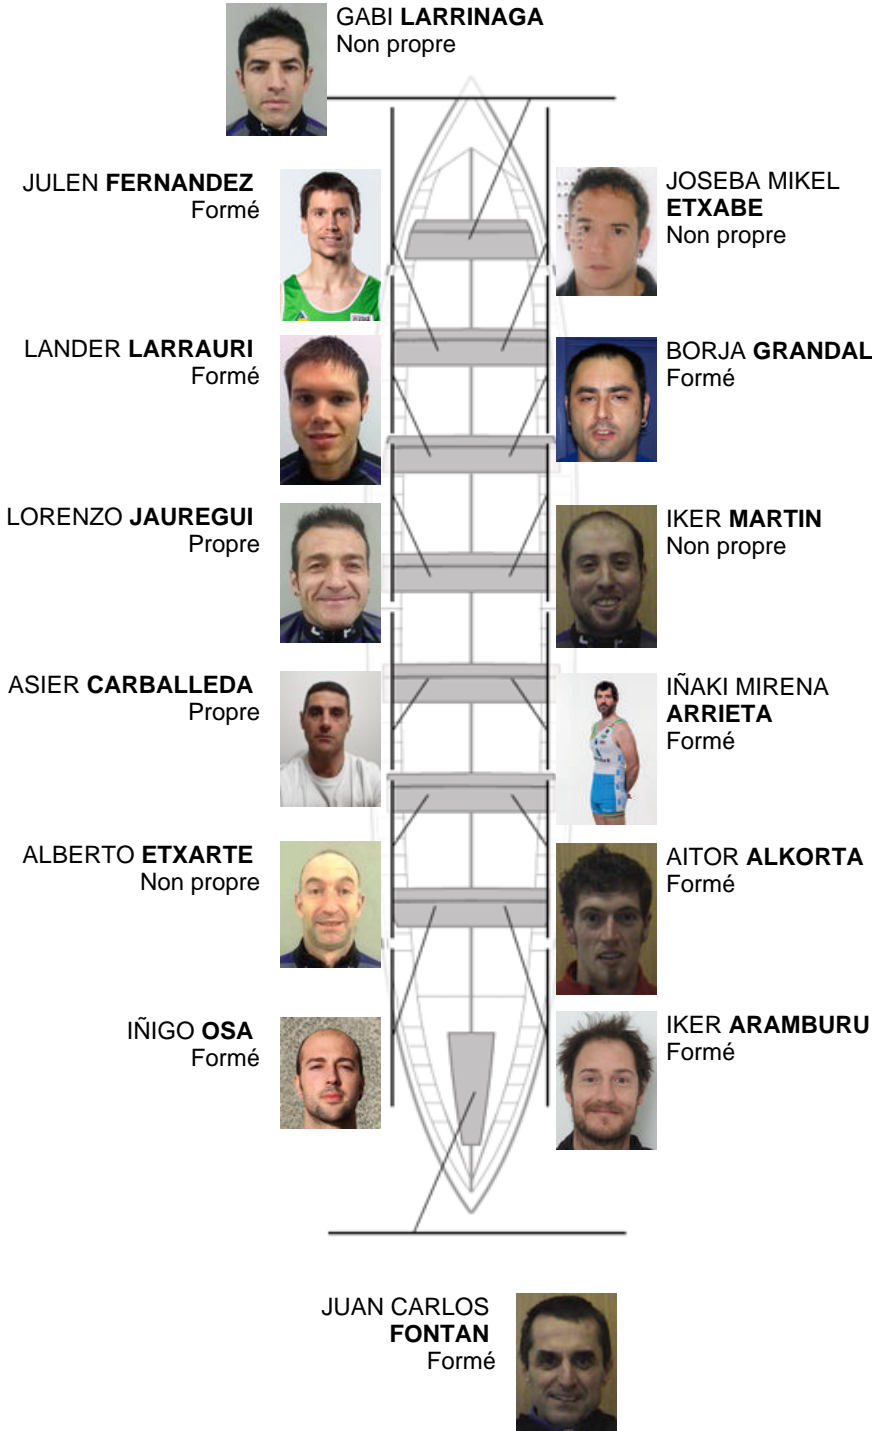

	Club	Temp	Dif	%	Points
4	SAN PEDRO - HARRI	19:35,00	00:11.98	101.03%	9

Coach
GABI
LARRINAGA

Délegué
JOSE MANUEL
OYARBIDE

Firma y sello

Supleánts

Remeur
NOKEANDEACIO
BORRUEZ
Non propre

Formé: 8
Prope: 2
Non prope: 4