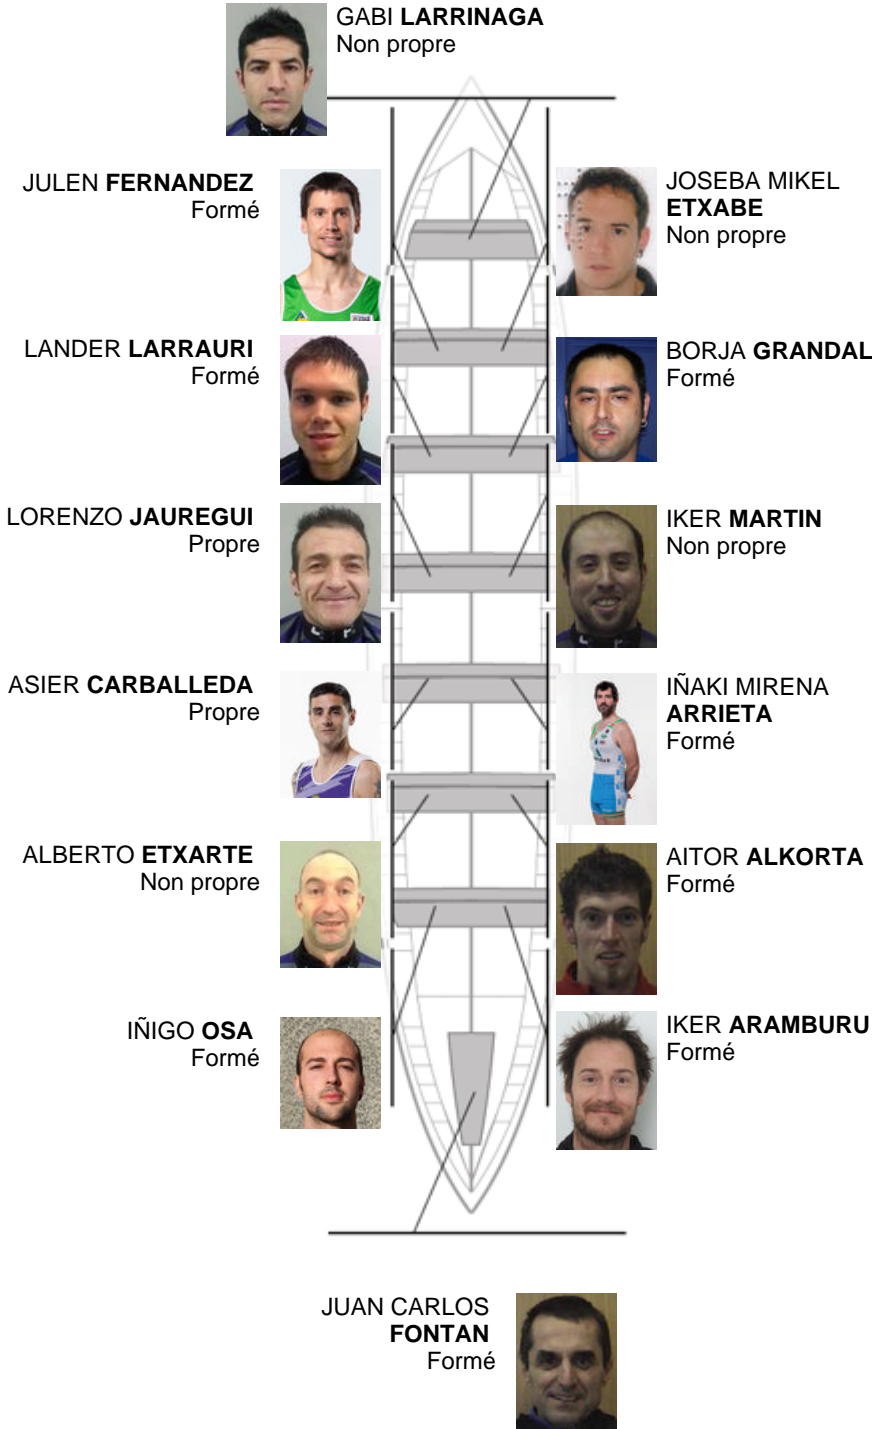

	Club	Temp	Dif	%	Points
4	SAN PEDRO - HARRI	19:35,00	00:11.98	101.03%	9

Coach
GABI
LARRINAGA

Déleégue
JOSE MANUEL
OYARBIDE

Firma y sello

Supleánts

Remeur
NORKANDEZIO
BARRIBUEZ
Non propre

Formé: 8
Prope: 2
Non prope: 4