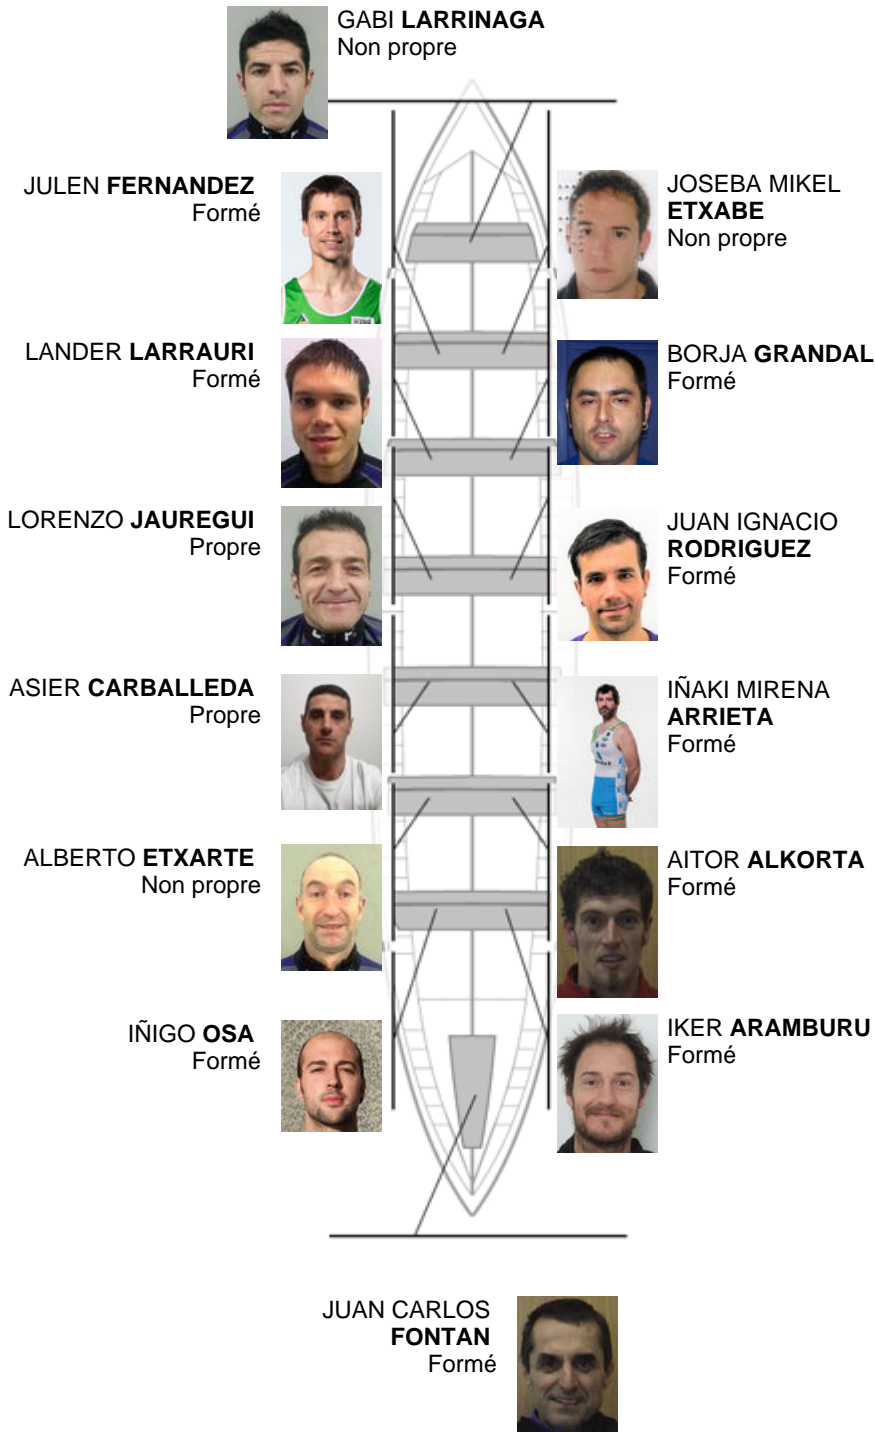

	Club	Temp	Dif	%	Points
6	SAN PEDRO - HARRI	19:39,02	00:15.10	101.29%	7

Coach  
GABI  
LARRINAGA

Délegué  
JOSE MANUEL  
OYARBIDE

Firma y sello

### Supleánts

Remeur  
MIRENDA  
ANARRIA  
Non propre

Formé: 9  
Prope: 2  
Non propre: 3