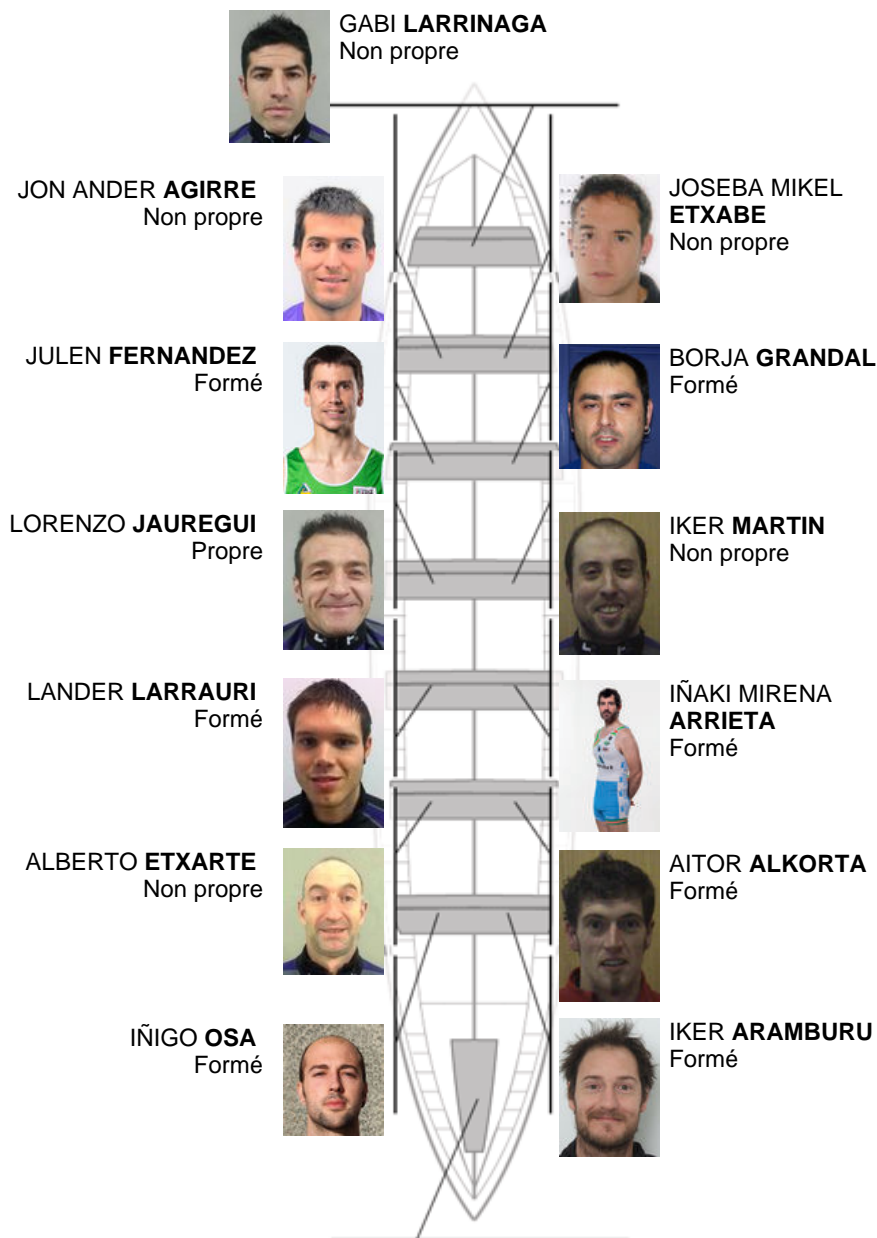

	Club	Temp	Dif	%	Points
10	SAN PEDRO - HARRI	21:39,64	00:45.21	103.60%	3

Coach
GABI
LARRINAGA

Délegué
JOSE MANUEL
OYARBIDE

Firma y sello

Supleánts

Remeur
~~MARI~~ GNACIO
GONZALEZ

Non propre

Formé:8
Prope: 1
Non propre: 5