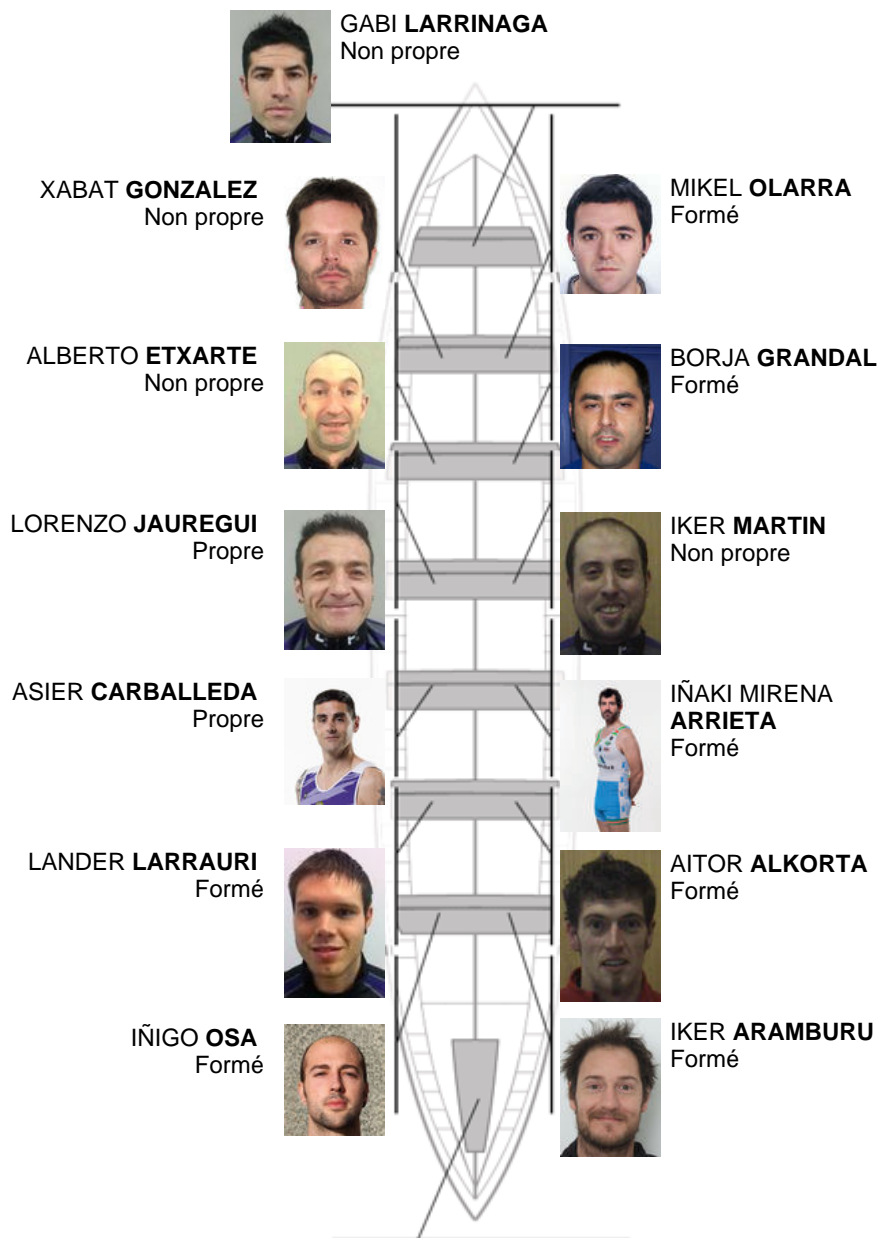

	Club	Temp	Dif	%	Points
8	SAN PEDRO - HARRI	21:02,96	01:07.12	105.61%	5

Coach
GABI
LARRINAGA

Délegué
JOSE MANUEL
OYARBIDE

Firma y sello

Supleánts

Remeur
JOSE MANUEL
OYARBIDE

Non propre

Formé: 8
Prope: 2
Non propre: 4