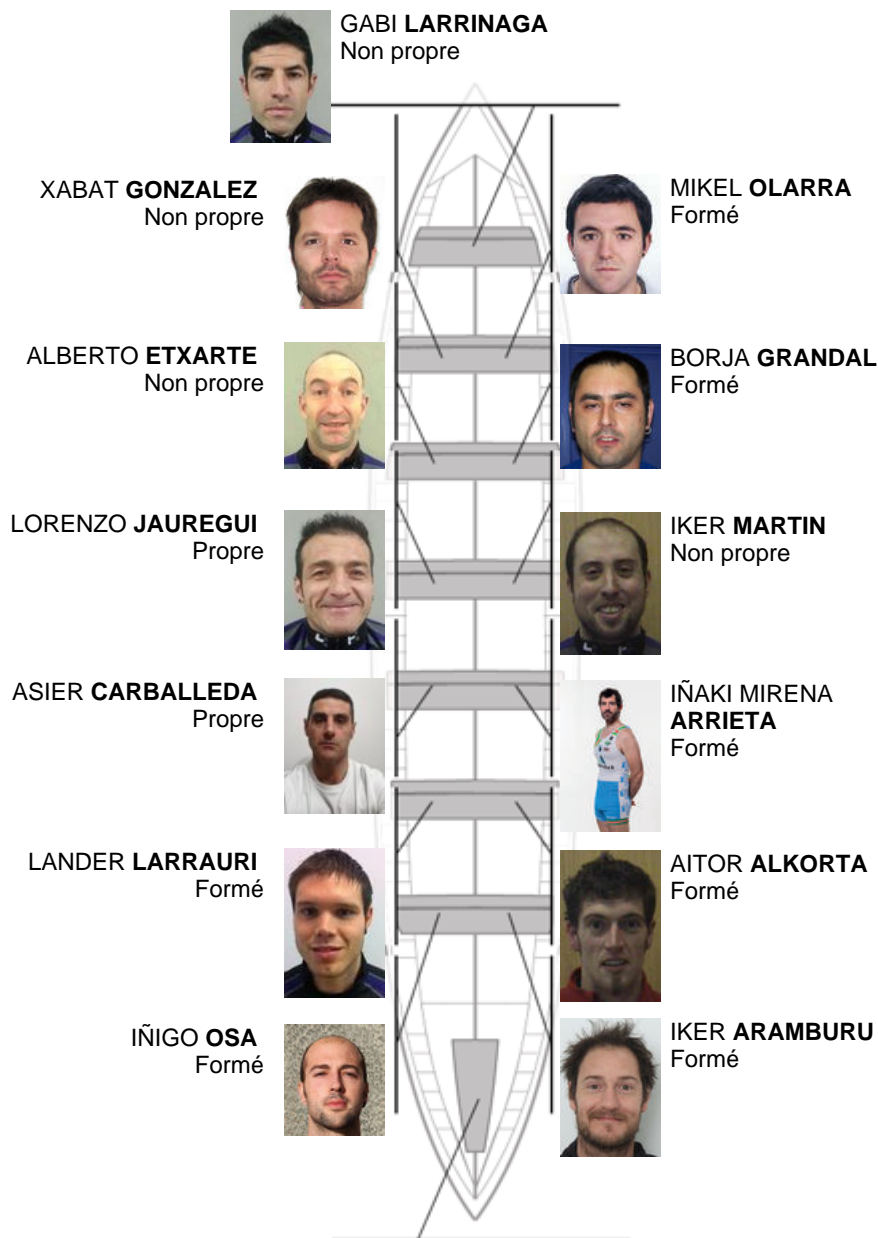

	Club	Temp	Dif	%	Points
8	SAN PEDRO - HARRI	21:02,96	01:07.12	105.61%	5

Coach
GABI
LARRINAGA

Délegué
JOSE MANUEL
OYARBIDE

Firma y sello

Supleánts

Remeur
JOSE MANUEL
OYARBIDE

Non propre

Formé:8

Prope: 2

Non prope: 4