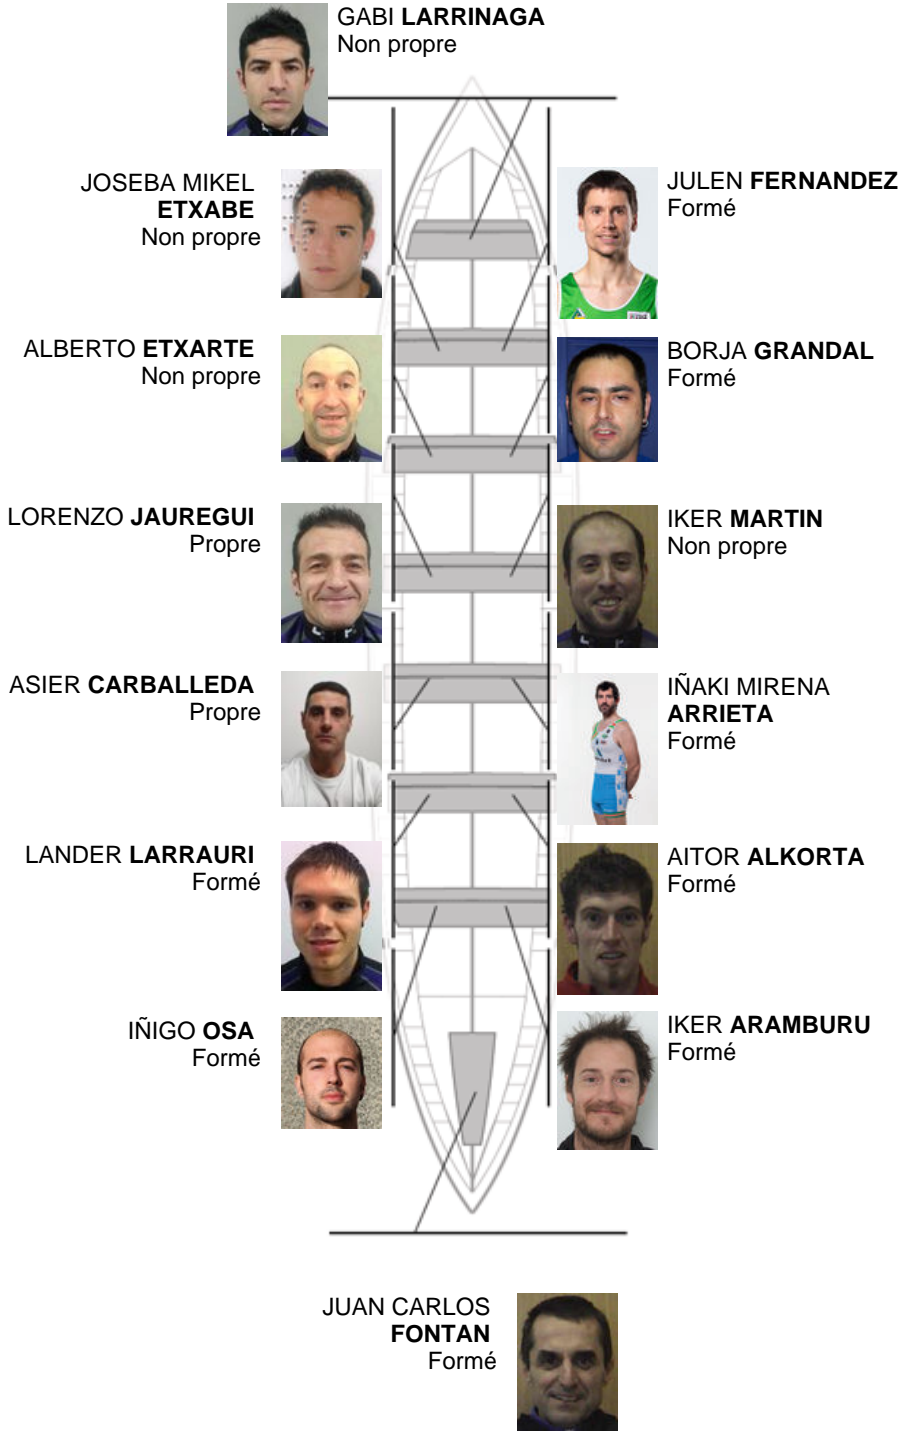

	Club	Temp	Dif	%	Points
6	SAN PEDRO - HARRI	19:29,02	00:21.10	101.83%	7

Coach
GABI
LARRINAGA

Délegué
JOSE MANUEL
OYARBIDE

Firma y sello

Supleánts

Remeur
~~MONTECERIO~~
~~MONTECERIO~~
Non propre

Formé: 8
Prope: 2
Non prope: 4