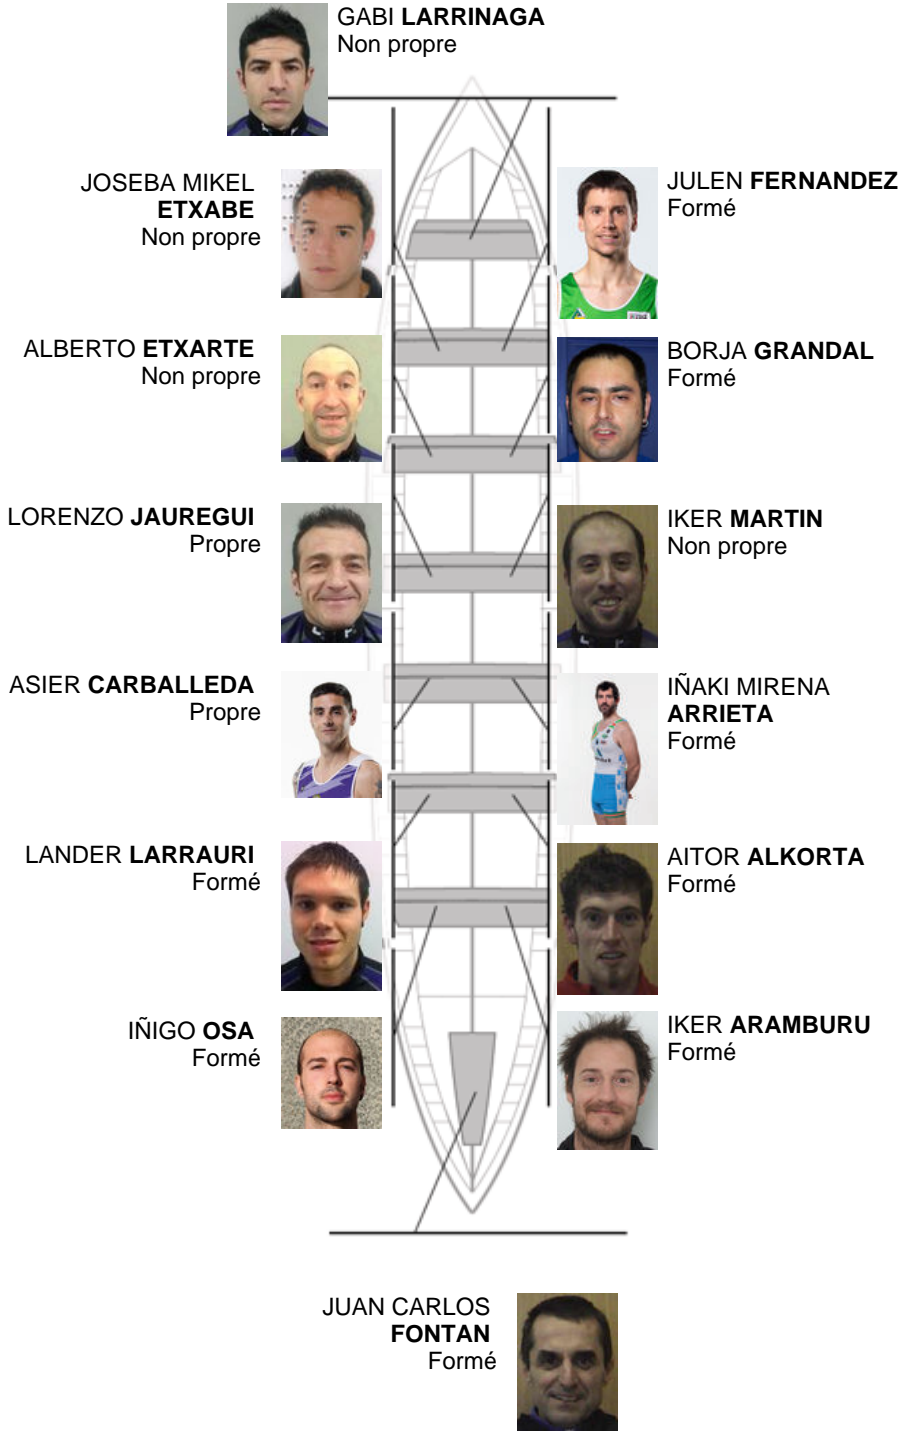

	Club	Temp	Dif	%	Points
6	SAN PEDRO - HARRI	19:29,02	00:21.10	101.83%	7

Coach  
GABI  
LARRINAGA

Délegué  
JOSE MANUEL  
OYARBIDE

Firma y sello

### Supleánts

Remeur  
~~MONTECERIO~~  
~~MONTECERIO~~  
Non propre

Formé: 8  
Prope: 2  
Non prope: 4