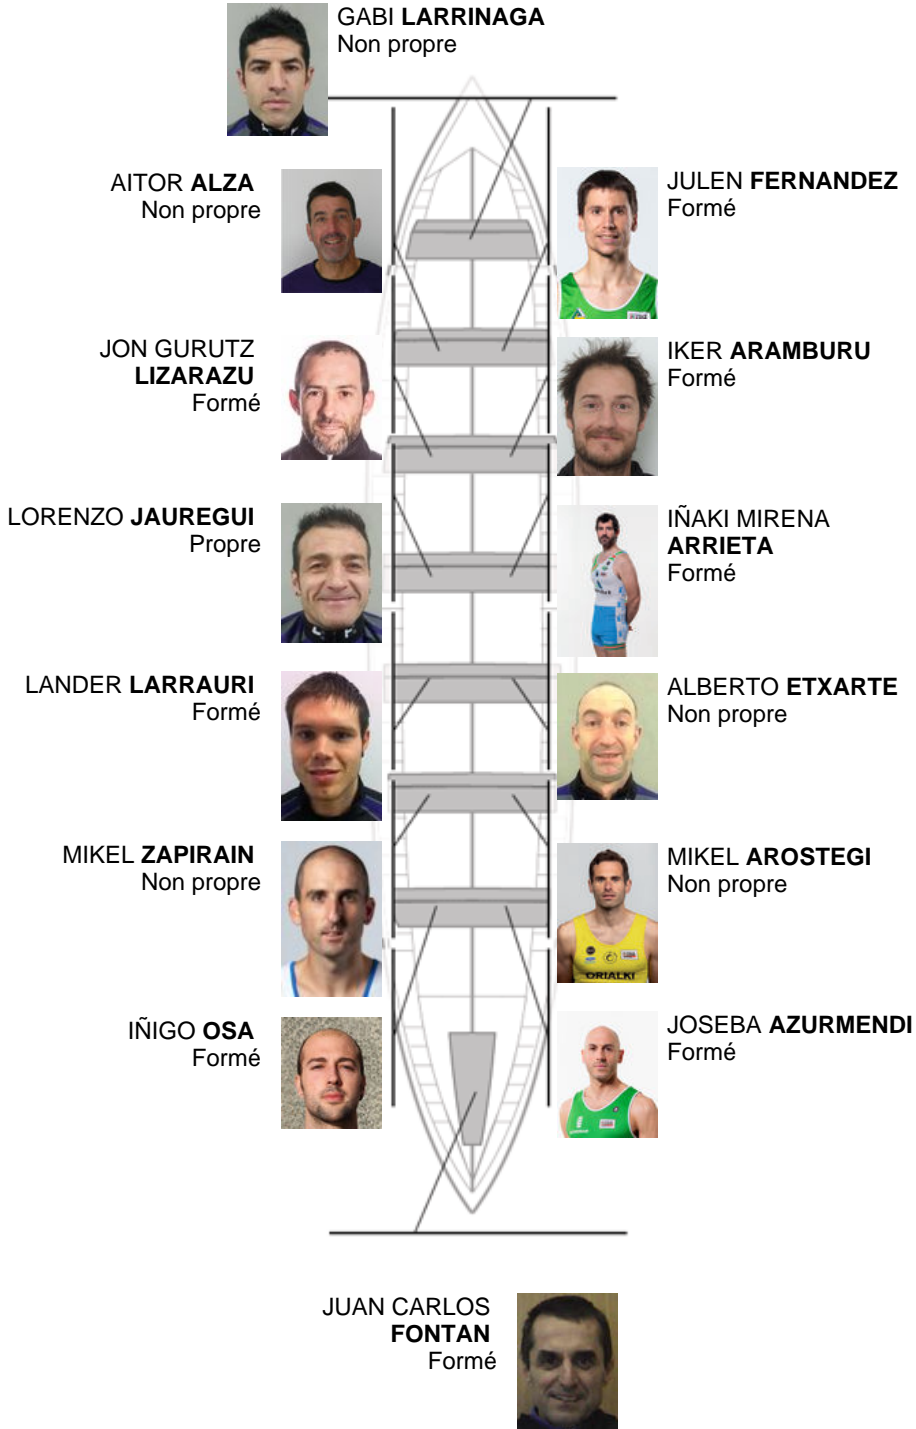

	Club	Temp	Dif	%	Points
5	SAN PEDRO - HARRI	19:59,94	00:10.46	100.87%	8

Coach
GABI
LARRINAGA

Délegué
JOSE MANUEL
OYARBIDE

Firma y sello

Supleánts

Remeur
~~JOSEBA~~
~~MAYOZ~~
MAYOZ
Non propre
Non propre

Formé: 8
Prope: 1
Non propre: 5