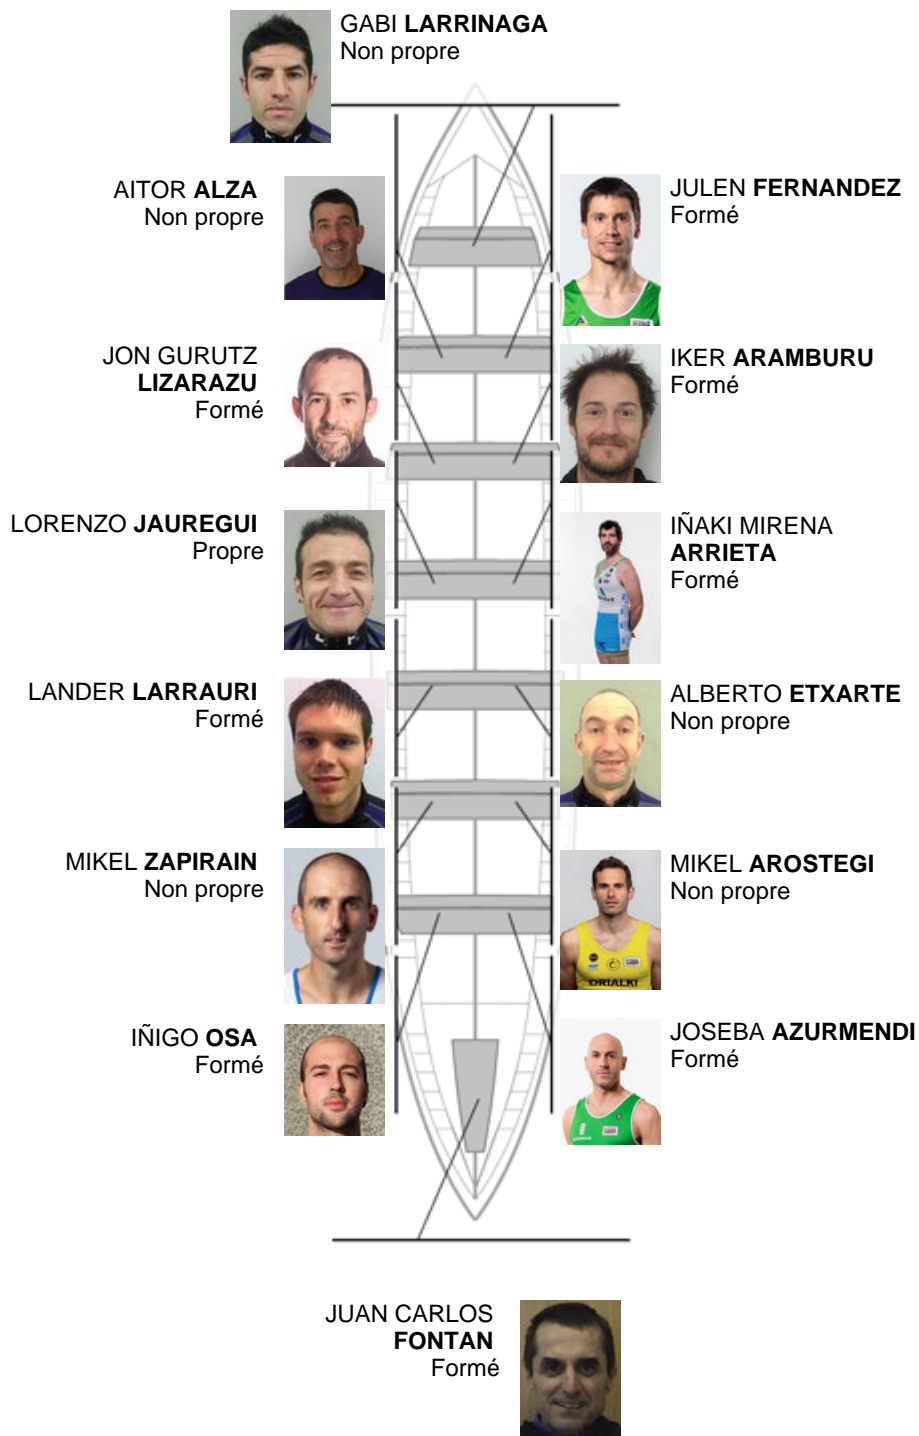

	Club	Temp	Dif	%	Points
8	SAN PEDRO - HARRI	19:40,22	00:16.68	101.43%	5

Coach
GABI
LARRINAGA

Déleégue
JOSE MANUEL
OYARBIDE

Firma y sello

Supleánts

Remeur
~~JOSEBA~~
~~MAYOZ~~
MAYOZ
Non propre
Non propre

Formé:8
Prope: 1
Non propre: 5