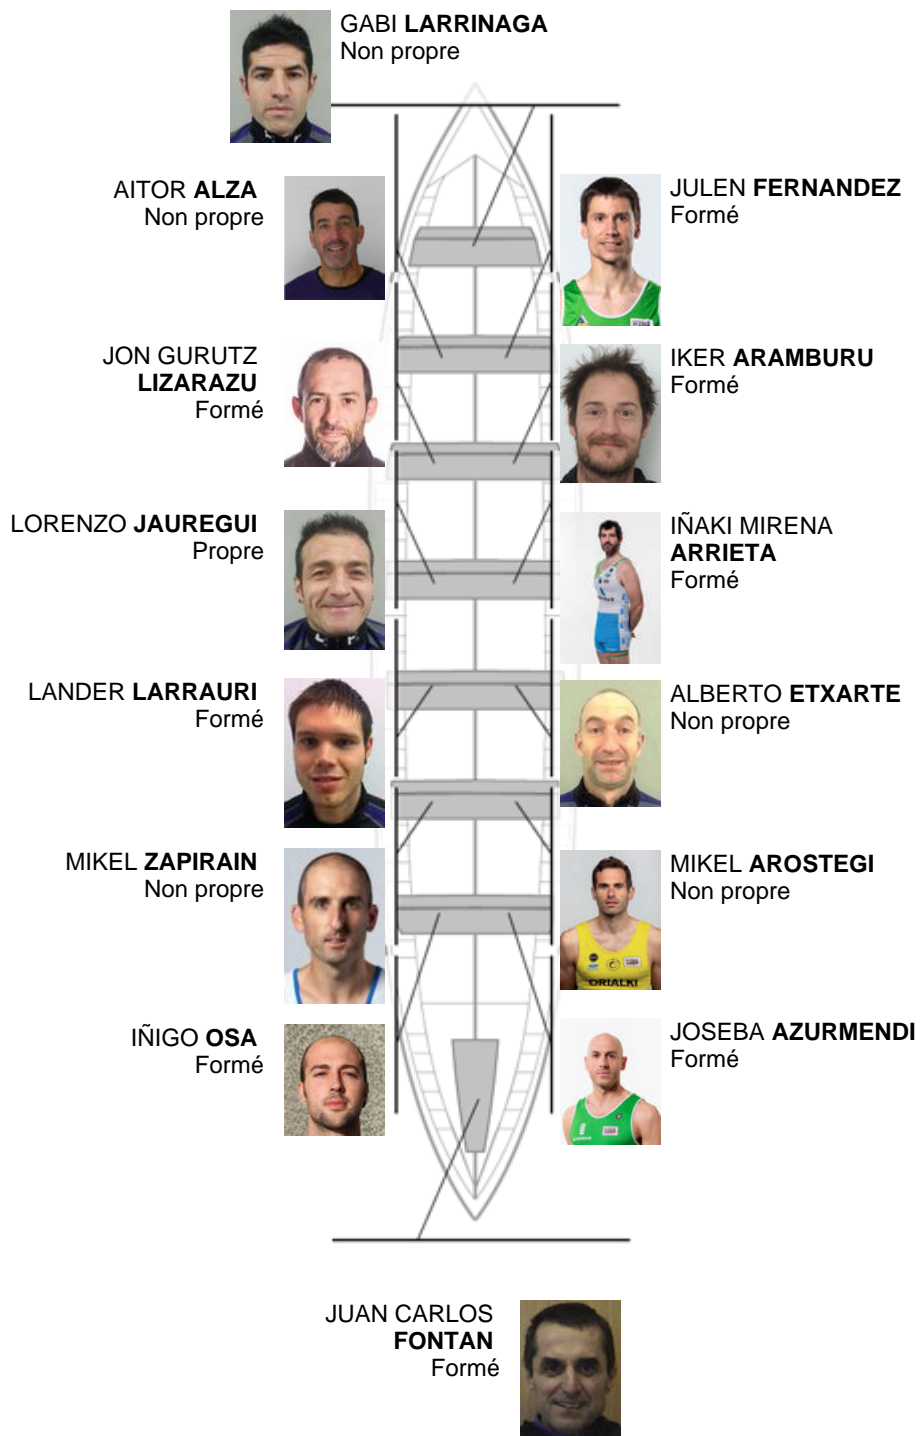

	Club	Temp	Dif	%	Points
9	SAN PEDRO - HARRI	19:50,56	00:28.66	102.46%	4

Coach  
GABI  
LARRINAGA

Délegué  
JOSE MANUEL  
OYARBIDE

Firma y sello

### Supleánts

Remeur  
~~JOSEBA~~  
~~MAYOZ~~  
MAYOZ  
Non propre  
Non propre

Formé:8  
Prope: 1  
Non prope: 5